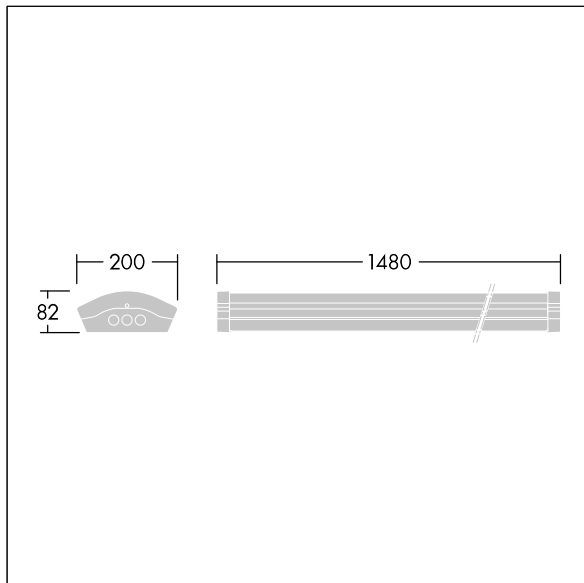

Diffusalux

THORN

96633566 DIFF 3 5000-840 HF L1500 LOS

IP40	IK06					650°C	T _a 25
------	------	--	--	--	--	-------	-------------------

Diffusalux

LED přisazená svítidlo. Pevný výstup LED předřadník. elektrická Třída ochrany I, krytí IP40. Těleso: barvený ocel. Koncové kryty: polykarbonát včetně zaoblený, lisovaný opálový polykarbonát difuzor. Otvor pro vstup kabelu Ø21, 5mm ve středu zadní části. Standardní upevnění BESA se vzdáleností středů 600mm. Klávesová svorkovnice. Dodáváno s LED zdroji v barvě 4000K. Světelný výkon lze zvolit interní spojkou/přepínačem. Lze volit z následujících vysokofrekvenčních verzí: 3050lm (LO) / 4750lm (ME) / 6300lm (HI). Lze zvolit následující verze HFIX: 3250lm (LO) / 5500lm (ME). Standardním nastavením je střední režim. Pokud se týká přesných fotometrických informací a informací o výkonu – navštivte webovou stránku a v rozvinovacím menu zvolte některý z režimů LO / ME / HI.

Rozměry: 1490 x 200 x 81 mm
Hmotnost: 2,7 kg

TLG_DFX3_F_PDB.jpg

TLG_DFX3_M_LD1.wmf

Tento výrobek obsahuje světelný zdroj s třídou energetické účinnosti D.

Hodnoty označené * představují stanovené rozměrové hodnoty. Thorn používá ověřené a testované díly od předních dodavatelů, avšak v průběhu jmenovité životnosti výrobku může dojít k ojedinělým případům poruch jednotlivých LED souvisejících s technologií. Mezinárodní normy stanoví tolerance počátečního toku a připojeného zatížení na $\pm 10\%$. Pokud není uvedeno jinak, platí hodnoty pro okolní teplotu 25°C.