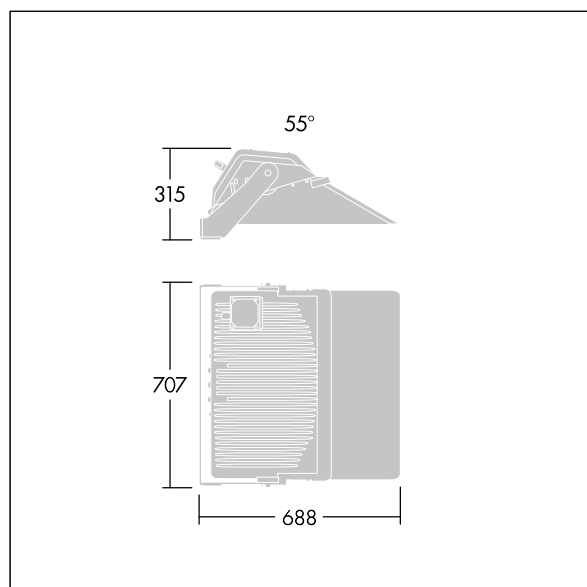

### Champion

Vysoce výkonný LED světlomet s vyzářovací charakteristikou 55° asymetrický z 264 LED. Externí ovládací předradník je třeba objednat zvlášť. Elektrická třída ochrany I, IP66, Odolnost proti nárazu: IK08. Těleso: tlakově odlévaný hliník, práškově nanášený texturovaný antracit (odstín blížíící se RAL7043). Difuzor: tloušťka 4mm, tvrzený plochý sklo. Clona: Matný (povrchová úprava práškovou barvou, antracit). Svítidlo je upevněno jedním šroubem prostřednictvím středového otvoru Ø22mm nebo dvěma šrouby prostřednictvím středových otvorů Ø15mm se vzdáleností mezi jejich středy 200mm. Zaměřování prostřednictvím jednoduchého zaměřovacího zařízení (je třeba jej objednat zvlášť). Ideální pro sportovní hřiště a stadiony nebo pro osvětlování ploch. Provoz s nízkým blikáním (<1%) vhodný pro vysílání HDTV. Dodáváno s LED zdroji v barvě 4000K s Index podání barev - CRI min.: 70.

Rozměry: 688 x 707 x 315 mm

Hmotnost: 22,4 kg

Scx: 0.196 m<sup>2</sup>

TLG\_CHPL\_F\_PERS.jpg

TLG\_CHPL\_M\_LD1.wmf

Tento výrobek obsahuje světelný zdroj s třídou energetické účinnosti D.

Hodnoty označené \* představují stanovené rozměrové hodnoty. Thorn používá ověřené a testované díly od předních dodavatelů, avšak v průběhu jmenovité životnosti výrobku může dojít k ojedinělým případům poruch jednotlivých LED souvisejících s technologií. Mezinárodní normy stanoví tolerance počátečního toku a připojeného zatížení na ±10%. Pokud není uvedeno jinak, platí hodnoty pro okolní teplotu 25°C.