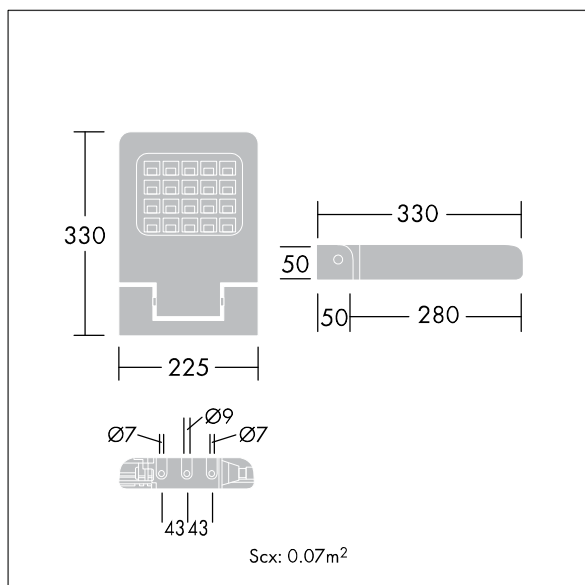

### Olsys Area

LED světlomet s asymetrickou vyzařovací charakteristikou pro osvětlování prostoru. elektronický předřadník se stálým výstupem. Elektrická Třída ochrany II, IP66, IK08. Těleso: tlakově odlévaný, hliník (AS9U), povrch práškově nanášený, v barvě stříbrno-šedá (RAL 9006). Difuzor: čirý /é polykarbonát. Optika: polykarbonát. Dodává se v jedné krabici, ve stavu připraveném k instalaci. Montážní doplňky je třeba objednat zvlášť. Dodáváno s LED zdroji v barvě 3000K

Okolní teplota: -30°C do +50°C

Rozměry: 330 x 225 x 59 mm

Příkon svítidla: 28 W

Hmotnost: 2,85 kg

Scx: 0.07m<sup>2</sup>

TLG\_OSYS\_F\_1ASPDB.jpg

TLG\_OSYS\_M\_AREA1.wmf

Tento výrobek obsahuje světelný zdroj s třídou energetické účinnosti D.