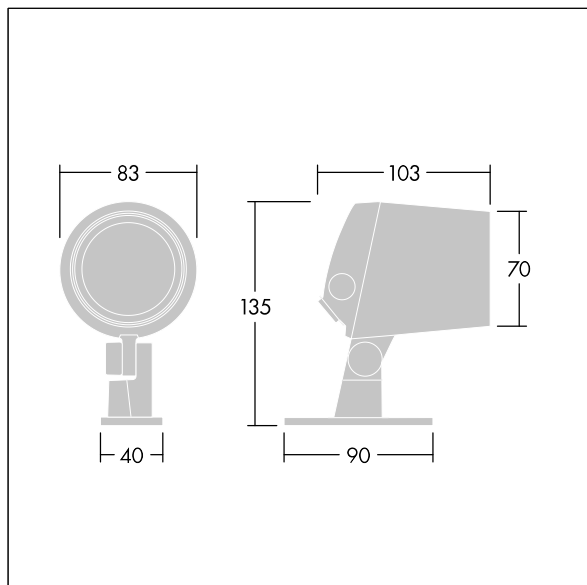

Contrast

THORN

96633433 CONT3 4L50-830 NB HF ANT

ISO 9223 C5		IP66	IK08					T _a -20 +35
----------------	--	------	------	--	--	--	--	---------------------------

Contrast

Architektonické malý Montáž pomocí konzoly LED světlomet s 4 LED napájenými 500mA a vyzařovací charakteristikou úzký. LED předřadník, Pevný výstup. Zapojení předem. Elektrická Třída ochrany II, IP66, IK08. Těleso: tlakově odlévaný hliník (EN AC-44300), práškově nanášený, texturovaný antracit (odstín blížíící se RAL7043). Kompatibilní s pobřežním prostředím. Sklo: tvrzený, tloušťka 5mm. Těsnění: EPDM. Šrouby: geomet. Dodáváno s LED zdroji v barve 3000K

Rozměry: Ø83 x 103 mm
Příkon svítidla: 8 W
Světelný tok: 466 lm
Světelný výkon svítidel: 58 lm/W
Hmotnost: 0,91 kg

TLG_CON3_F_XS.jpg

TLG_CONL_M_4L.wmf

Tento výrobek obsahuje světelný zdroj s třídou energetické účinnosti F.

Hodnoty označené * představují stanovené rozměrové hodnoty. Thorn používá ověřené a testované díly od předních dodavatelů, avšak v průběhu jmenovité životnosti výrobku může dojít k ojedinělým případům poruch jednotlivých LED souvisejících s technologií. Mezinárodní normy stanoví tolerance počátečního toku a připojeného zatížení na $\pm 10\%$. Pokud není uvedeno jinak, platí hodnoty pro okolní teplotu 25°C.