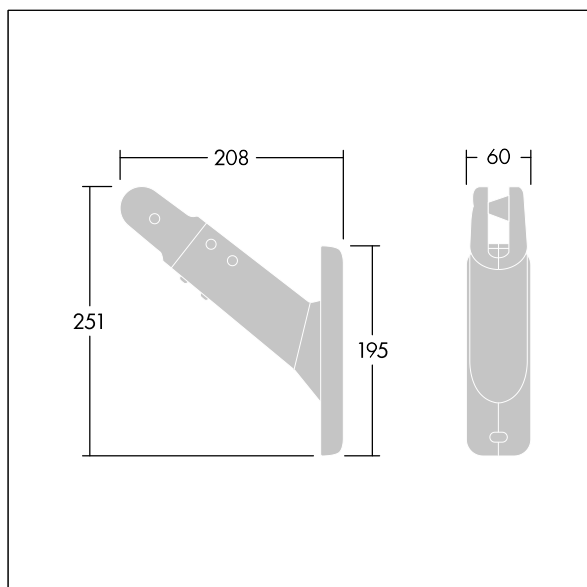

## 96633484 CONT3 12L POLE BRACKET BK

THORN

ISO 9223  
C5

### Contrast

Konzola sloupu pro svítidlo Contrast 12L. Instaluje se na sloupy od Ø60 do Ø100mm. Materiál pro výrobu tlakově odlévaný hliník, práškově nanášený, texturovaný černá (odstín blíží se RAL9005). Horizontální a boční otáčení. Best resistance against corrosion. Compatible with seaside installation.

TLG\_CON3\_F\_S\_12L\_POLE.jpg

TLG\_CONL\_M\_PMI.wmf

Hodnoty označené \* představují stanovené rozměrové hodnoty. Pokud není uvedeno jinak, platí hodnoty pro okolní teplotu 25°C.

Produkty ThornLighting podléhají neustálému vývoji. Veškeré informace uvedené v tomto katalogovém listu mají pouze informativní charakter. Vyhrazueme si právo provádět technické nebo formální změny našich produktů bez dalšího zveřejnění. ©ThornLighting