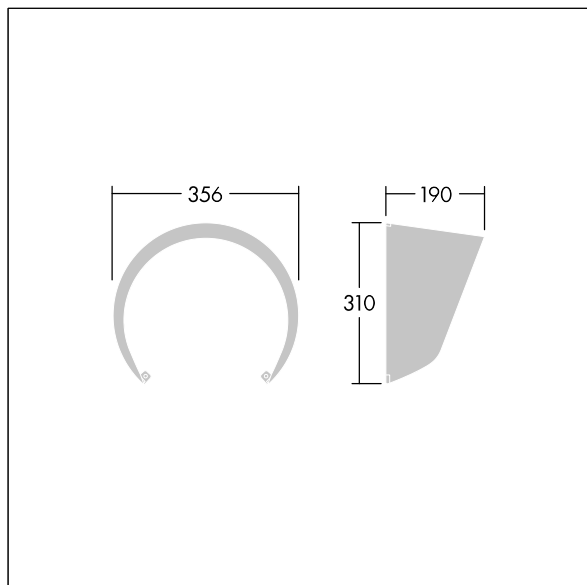

Contrast

96633477 CONT3 36/52L VISOR BK

THORN

ISO 9223
C5

Contrast

Clona pro omezení oslnění. Instaluje se přímo na přední stranu široký svítidla Contrast. Lze ji kombinovat s difuzorem paprsku. Best resistance against corrosion. Compatible with seaside installation.

TLG_CON3_F_S_ACCESS_VISOR.jpg

TLG_CONL_M_36-52LVS.wmf

Hodnoty označené * představují stanovené rozměrové hodnoty. Pokud není uvedeno jinak, platí hodnoty pro okolní teplotu 25°C.

Produkty ThornLighting podléhají neustálému vývoji. Veškeré informace uvedené v tomto katalogovém listu mají pouze informativní charakter. Vyhrazujeme si právo provádět technické nebo formální změny našich produktů bez dalšího zveřejnění. ©ThornLighting