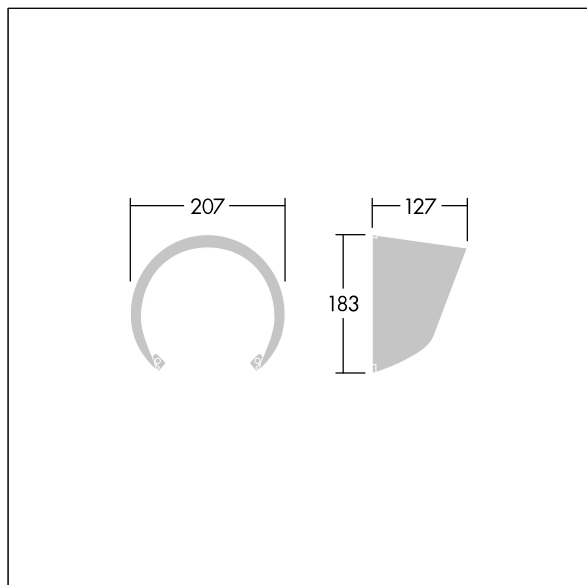

Contrast

96633470 CONT3 12L VISOR ANT

THORN

ISO 9223
C5

Contrast

Clona pro omezení oslnění. Instaluje se přímo na přední stranu střední svítidla Contrast. Lze ji kombinovat s difuzorem paprsku. Best resistance against corrosion. Compatible with seaside installation.

TLG_CON3_F_S_ACCESS_VISOR.jpg

TLG_CONL_M_12LVS.wmf

Hodnoty označené * představují stanovené rozměrové hodnoty. Pokud není uvedeno jinak, platí hodnoty pro okolní teplotu 25°C.

Produkty ThornLighting podléhají neustálému vývoji. Veškeré informace uvedené v tomto katalogovém listu mají pouze informativní charakter. Vyhrazujeme si právo provádět technické nebo formální změny našich produktů bez dalšího zveřejnění. ©ThornLighting