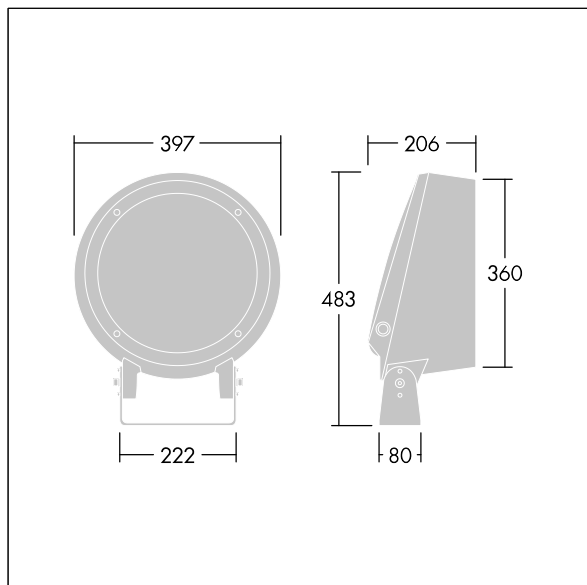

Contrast

THORN

96633460 CONT3 52L70-RGBW NB RDMX SP ANT

ISO 9223 C5	IP66	IK08						T _a -20 +25
----------------	------	------	--	--	--	--	--	---------------------------

Contrast

Architektonické široký Montáž pomocí konzoly LED světlomet s 52 LED napájenými 700mA a vyzařovací charakteristikou úzký. LED předřadník, předřadník DMX. Elektrická Třída ochrany II, IP66, IK08. Těleso: tlakově odlévaný hliník (EN AC-44300), práškově nanášený, texturovaný antracit (odstín blíží se RAL7043). Kompatibilní s pobřežním prostředím. Sklo: tvrzený, tloušťka 5mm. Těsnění: EPDM. Šrouby: geomet. Vybaveno zařízením pro ochranu proti nárazům proudu do 10kV / 10kA. Kompletní včetně LED RGBW (bílá = 830)

Rozměry: Ø397 x 206 mm
Příkon svítidla: 113 W
Světelný tok: 7211 lm
Světelný výkon svítidel: 64 lm/W
Hmotnost: 12,6 kg

TLG_CON3_F_M_52L.jpg

TLG_CONL_M_36-52L.wmf

Tento výrobek obsahuje světelný zdroj s třídou energetické účinnosti D.