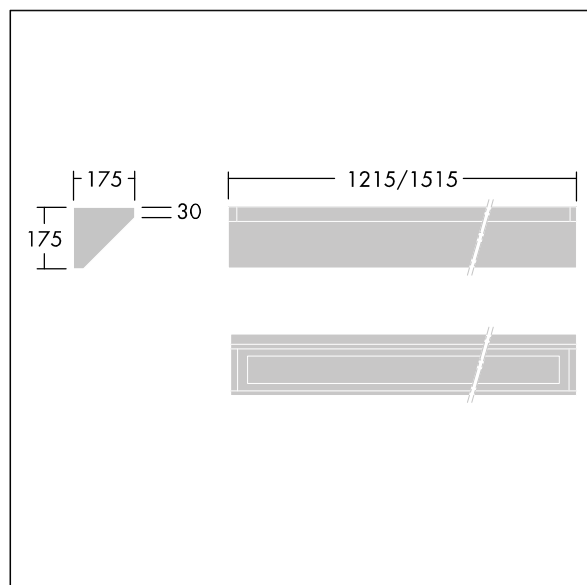

IP65	IK10					850°C		170Nm	T_a	-25 +45
------	------	--	--	--	--	-------	--	-------	-------	------------

Durolight

Prisazený římsa LED svítidlo chráněné proti vandalismu. elektronický předřadník se stálým výstupem s 3-hodinovým nouzovým modulem, manuální test. IP65, IK10, Elektrická Třída ochrany I. Těleso: 2mm ocel barvený bílá (odstín blížíící se RAL9016). Těsnění: polyuretanová pěna nepodléhající stárnutí. Difuzor: tloušťka 3mm polykarbonát s vynikající odolností vůči nárazům, připojený a zajištěný pomocí šroubů odolných vůči neoprávněné manipulaci s dvojitým otvorem nerezová ocel k tělesu. Dodáváno s LED zdroji v barve 3000K

Rozměry: 1215 x 175 x 175 mm

Příkon svítidla: 37,6 W

Světelný tok: 3454 lm

Světelný výkon svítidel: 92 lm/W

Hmotnost: 11 kg

TLG_DURO_F_CORNER.jpg

TLG_DURO_M_LDC.wmf

Tento výrobek obsahuje světelný zdroj s třídou energetické účinnosti C.