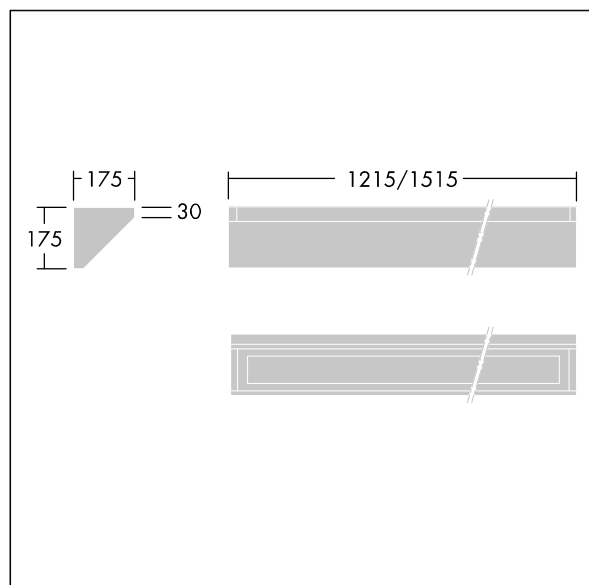

IP65	IK10					850°C		170Nm	T_a	-25 +45
------	------	--	--	--	--	-------	--	-------	-------	------------

Durolight

Prisazený římsa LED svítidlo chráněné proti vandalismu. elektronický předřadník se stálým výstupem s 3-hodinovým nouzovým modulem, manuální test. IP65, IK10, Elektrická Třída ochrany I. Těleso: 2mm ocel barvený bílá (odstín blíží se RAL9016). Těsnění: polyuretanová pěna nepodléhající stárnutí. Difuzor: tloušťka 3mm polykarbonát s vynikající odolností vůči nárazům, připojený a zajištěný pomocí šroubů odolných vůči neoprávněné manipulaci s dvojitým otvorem nerezová ocel k tělesu. Dodáváno s LED zdroji v barvě 4000K

Rozměry: 1215 x 175 x 175 mm

Příkon svítidla: 38 W

Světelný tok: 3589 lm

Světelný výkon svítidel: 94 lm/W

Hmotnost: 11 kg

TLG_DURO_F_CORNER.jpg

TLG_DURO_M_LDC.wmf

Tento výrobek obsahuje světelný zdroj s třídou energetické účinnosti C.