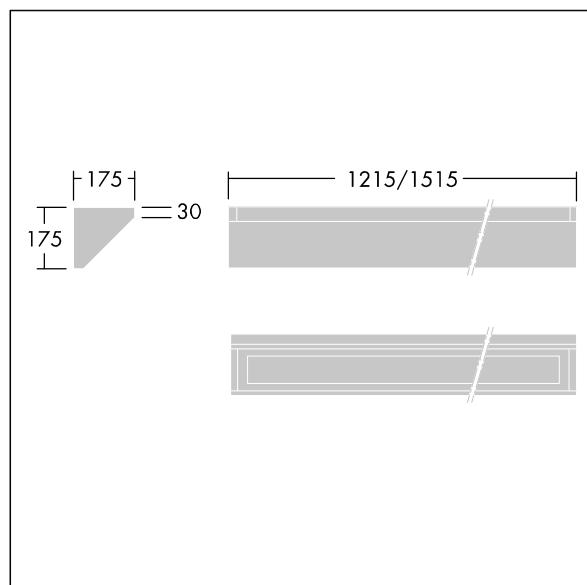

### Durolight

Prisazený římsa LED svítidlo chráněné proti vandalismu. elektronický předřadník se stálým výstupem s 3-hodinovým nouzovým modulem, manuální test. IP65, IK10, Elektrická Třída ochrany I. Těleso: 2mm ocel barvený bílá (odstín blížíící se RAL9016). Těsnění: polyuretanová pěna nepodléhající stárnutí. Difuzor: tloušťka 3mm polykarbonát s vynikající odolností vůči nárazům, připojený a zajištěný pomocí šroubů odolných vůči neoprávněné manipulaci s dvojitým otvorem nerezová ocel k tělesu. Dodáváno s LED zdroji v barvě 4000K

Rozměry: 1215 x 175 x 175 mm

Příkon svítidla: 38 W

Světelný tok: 3589 lm

Světelný výkon svítidel: 94 lm/W

Hmotnost: 11 kg

TLG\_DURO\_F\_CORNER.jpg

TLG\_DURO\_M\_LDC.wmf

Tento výrobek obsahuje světelný zdroj s třídou energetické účinnosti C.