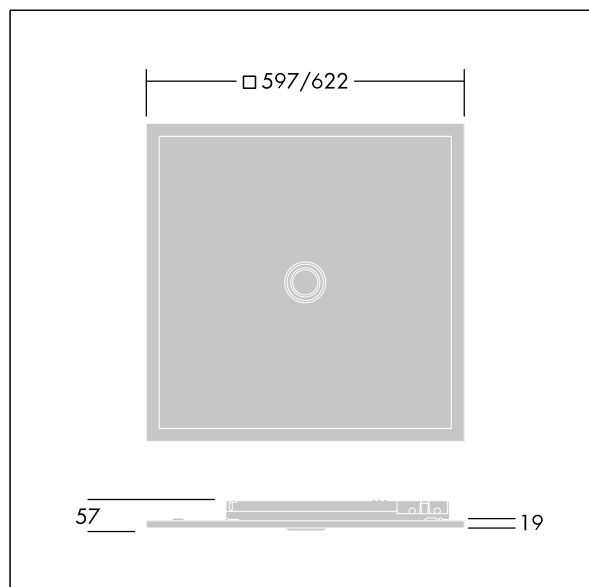

TLG_OMP2_M_QKIT.wmf

Tento výrobek obsahuje světelný zdroj s třídou energetické účinnosti D.

Hodnoty označené * představují stanovené rozměrové hodnoty. Thorn používá ověřené a testované díly od předních dodavatelů, avšak v průběhu jmenovité životnosti výrobku může dojít k ojedinělým případům poruch jednotlivých LED souvisejících s technologií. Mezinárodní normy stanoví tolerance počátečního toku a připojeného zatížení na $\pm 10\%$. Pokud není uvedeno jinak, platí hodnoty pro okolní teplotu 25°C.

Produkty ThornLighting podléhají neustálému vývoji. Veškeré informace uvedené v tomto katalogovém listu mají pouze informativní charakter. Vyhrazujeme si právo provádět technické nebo formální změny našich produktů bez dalšího zveřejnění. ©ThornLighting