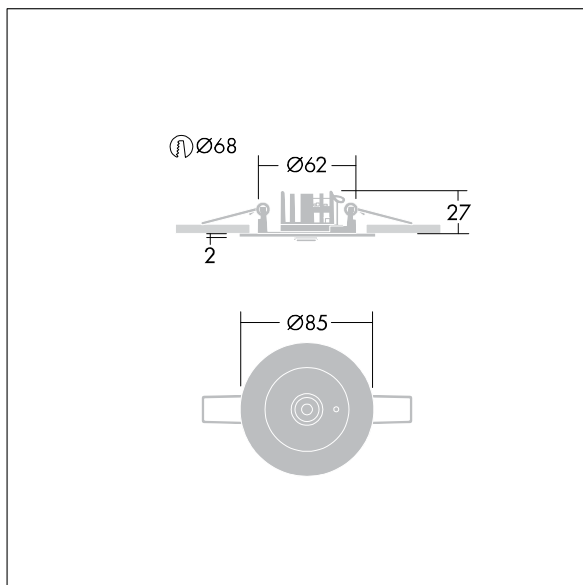

### Voyager Star

Vysoce výkonné, vestavná LED svítidlo nouzového osvětlení, Svítidlo pro centrální dodávku nouzového osvětlení, ve spojení se systémem eBox System pro monitorování jednotlivých svítidel prostřednictvím Powerline, nastavitelná úroveň nouzového osvětlení s optikou. Svítidlo v udržovaném režimu. Těleso: tlakově litá hliníková slitina, práškově nanášený stříbrnošedá (odstín blízký se RAL9006). Předřadník pro montáž do vybraní ve stropě. IP20\_IP40, Stropní vestavné svítidlo pro výřez ve stropě 68 mm a tloušťku stropu 1 - 25 mm. Čočka: polykarbonát. Svítidlo lze rychle nainstalovat a provádět jeho údržbu bez použití nástrojů. Elektrické zapojení (230VAC) prostřednictvím kabelu o maximálním průřezu 2,5mm<sup>2</sup>, je možná instalace v okruhu dovnitř - ven. Optimální odvod tepla prostřednictvím tepelné jímky. Udržovaný režim: -30°C až +30°C, neudržovaný režim: -30°C až +35°C; napájení: 220-240 V AC (+/- 10%), 50-60 Hz, 176-280 V DC Vhodné pro vestavnou montáž do schránky z litého betonu (je třeba ji objednat zvlášť). Kompletní včetně LED.. Stropní výřez Ø68mm ve stropě o tloušťce 1-25mm.

TLG\_VSTR\_F\_MRCR\_ECx\_SPOT\_SR.jpg

Příkon svítidla: 3,6 W  
 Rozměry: Ø85 x 2 mm  
 Hmotnost: 0,45 kg

TLG\_VYLD\_M\_MRE SPOT.wmf