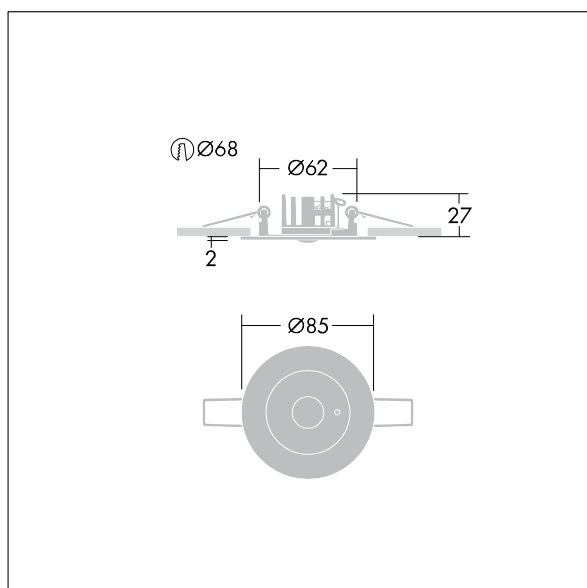

# Voyager Star

96633243 VOYAGER STAR P MRCR ANT ECD SR

THORN

## Voyager Star

Vysoce výkonné, vestavná LED svítidlo nouzového osvětlení, Svítidlo pro centrální dodávku nouzového osvětlení, pro monitorování jednotlivých svítidel prostřednictvím DALI (certifikováno pro DALI-2), nastavitelná úroveň nouzového osvětlení s optikou. Svítidlo v udržovaném režimu. Těleso: tlakově litá hliníková slitina, práškově nanášený stříbrnošedá (odstín blíží se RAL9006). Předřadník pro montáž do vybraní ve stropě: IP20\_IP40, Stropní vestavné svítidlo pro výřez ve stropě 68 mm a tloušťku stropu 1 - 25 mm. Čočka: polykarbonát. Svítidlo lze rychle nainstalovat a provádět jeho údržbu bez použití nástrojů. Elektrické zapojení (230VAC) prostřednictvím kabelu o maximálním průřezu 2,5mm<sup>2</sup>, je možná instalace v okruhu dovnitř - ven. Optimální odvod tepla prostřednictvím tepelné jímky. Udržovaný režim: -30°C až +30°C, neudržovaný režim: -30°C až +35°C; napájení: 220-240 V AC (+/- 10%), 50-60 Hz, 176-280 V DC Vhodné pro vestavnou montáž do schránky z litého betonu (je třeba ji objednat zvlášť). Kompletní včetně LED.. Stropní výřez Ø68mm ve stropě o tloušťce 1-25mm.

TLG\_VSTR\_F\_MRCR\_ECx\_ANT\_SR.jpg

Příkon svítidla: 3,7 W  
Rozměry: Ø85 x 2 mm  
Hmotnost: 0,45 kg

TLG\_VYLD\_M\_MRE AREA.wmf

Hodnoty označené \* představují stanovené rozměrové hodnoty. Thorn používá ověřené a testované díly od předních dodavatelů, avšak v průběhu jmenovité životnosti výrobku může dojít k ojedinělým případům poruch jednotlivých LED souvisejících s technologií. Mezinárodní normy stanoví tolerance počátečního toku a připojeného zatížení na ±10%. Pokud není uvedeno jinak, platí hodnoty pro okolní teplotu 25°C.