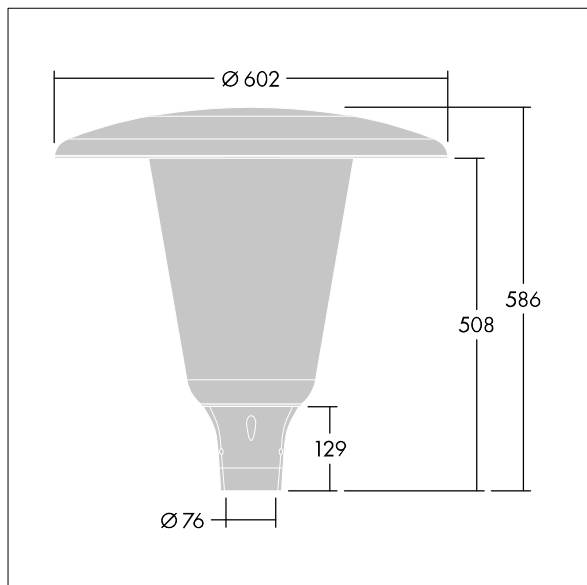

Aerie

Diskrétní LED svítidlo pro montáž na vrch sloupu s nadčasovým designem. LED předřadník pro 12 LED, napájené 1050mA s vyzařovací charakteristikou Široká uliční komfortní (asymetrická). Elektrická Třída ochrany I, IP66, IK10. Vrchní kryt a základna: odolné vůči korozi tlakově odlévaný práškově nanášený hliník vhodné pro prostředí C5, povrchová úprava texturovaný antracit (odstín blížící se RAL7043). Difuzor: široký polykarbonát stabilizovaný vůči UV záření s povrchovou úpravou čirý. Dodáváno s LED zdroji v barvě 4000K. Montáž na vrch sloupu $\varnothing 76$ mm. Zapojení předem s kabelem o délce 5m

Rozměry: $\varnothing 602 \times 586$ mm
 Příkon svítidla: 41 W
 Světelný tok: 5582 lm
 Světelný výkon svítidel: 136 lm/W
 Hmotnost: 11,12 kg
 Scx: 0.172 m²

TLG_AERI_F_W_CL.jpg

TLG_AERI_M_T76_W.wmf

Tento výrobek obsahuje světelný zdroj s třídou energetické účinnosti D.