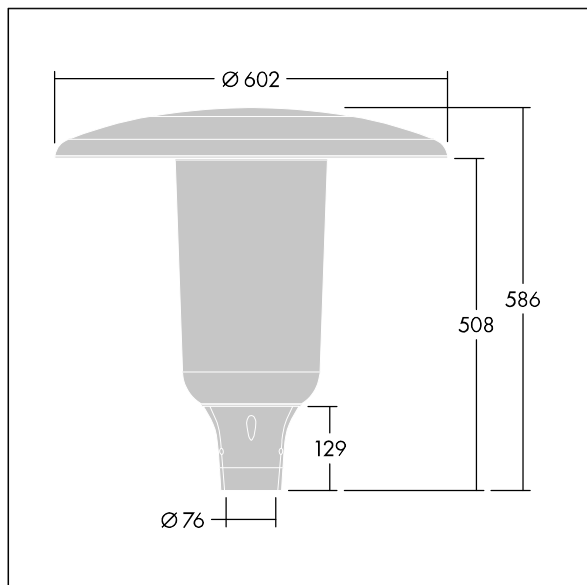

Aerie

Diskrétní LED svítidlo pro montáž na vrch sloupu s nadčasovým designem. LED předřadník pro 12 LED, napájené 1050mA s vyzařovací charakteristikou Široká uliční komfortní (asymetrická). Elektrická Třída ochrany I, IP66, IK10. Vrchní kryt a základna: odolné vůči korozi tlakově odlévaný práškově nanášený hliník vhodné pro prostředí C5, povrchová úprava texturovaný antracit (odstín blížíci se RAL7043). Difuzor: tenký polykarbonát stabilizovaný vůči UV záření s povrchovou úpravou čirý. Dodáváno s LED zdroji v barvě 4000K. Montáž na vrch sloupu $\varnothing 76$ mm. Zapojení předem s kabelem o délce 5m

Rozměry: $\varnothing 602 \times 586$ mm
 Příkon svítidla: 41 W
 Světelný tok: 5374 lm
 Světelný výkon svítidel: 131 lm/W
 Hmotnost: 11,16 kg
 Scx: 0.172 m²

TLG_AERI_F_S_CL.jpg

TLG_AERI_M_T76_S.wmf

Tento výrobek obsahuje světelný zdroj s třídou energetické účinnosti D.