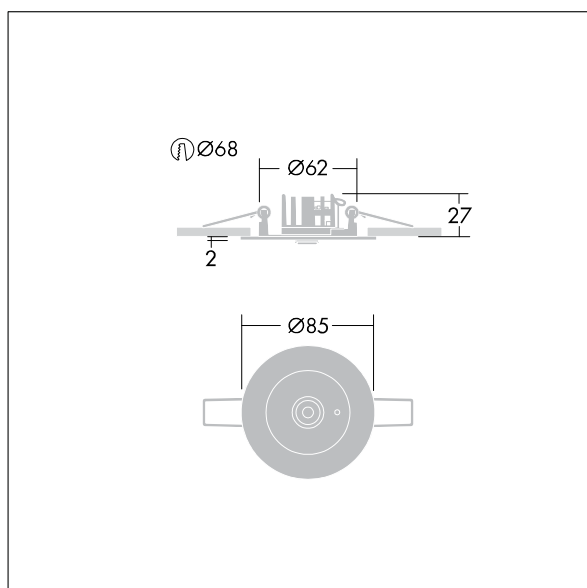

Voyager Star

Vysoce výkonné, vestavná LED svítidlo nouzového osvětlení, Svítidlo pro centrální dodávku nouzového osvětlení, pro monitorování jednotlivých svítidel prostřednictvím Powerline v systému CPS, nastavitelná úroveň nouzového osvětlení s optikou. Svítidlo v udržovaném režimu. Těleso: tlakově litá hliníková slitina, práškově nanášený stříbrnošedá (odstín blíží se RAL9006). Předřadník pro montáž do vybraní ve stropě: IP20_IP40, Stropní vestavné svítidlo pro výřez ve stropě 68 mm a tloušťku stropu 1 - 25 mm. Čočka: polykarbonát. Svítidlo lze rychle nainstalovat a provádět jeho údržbu bez použití nástrojů. Elektrické zapojení (230VAC) prostřednictvím kabelu o maximálním průřezu 2,5mm², je možná instalace v okruhu dovnitř - ven. Optimální odvod tepla prostřednictvím tepelné jímky. Udržovaný a neudržovaný režim: -10°C až +35°C; napájení: 220-240 V stř. (+/- 10%) 50-60 Hz; 176-280 V ss Vhodné pro vestavnou montáž do schránky z litého betonu (je třeba ji objednat zvlášť). Kompletní včetně LED.. Stropní výřez Ø68mm ve stropě o tloušťce 1-25mm.

TLG_VSTR_F_MRCR_ECx_SPOT_SR.jpg

Příkon svítidla: 3,4 W
 Rozměry: Ø85 x 2 mm
 Hmotnost: 0,3 kg

TLG_VYLD_M_MRE SPOT.wmf