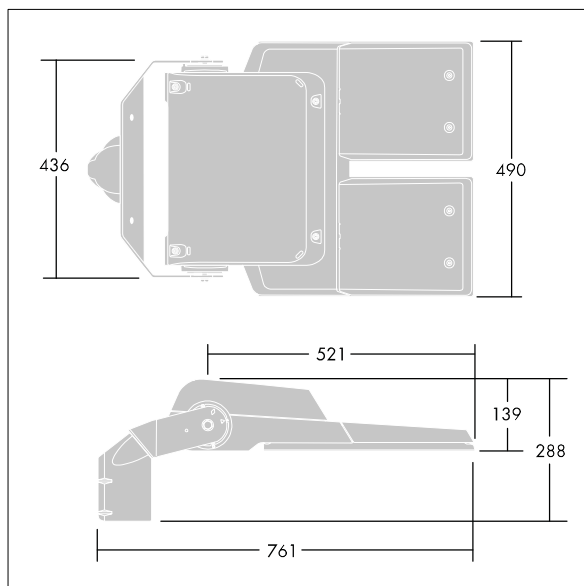

CiviTEQ

LED uliční svítidlo s LED 120 napájenými 500mA s optikou s vyzářovací charakteristikou Pro vozovky a pohodlí. Předřadník typu elektronický předřadník se stálým výstupem. Elektrická Třída ochrany II, IP66, IK08. Těleso: tlakově odlévaný hliník, Světle šedá 150 písková s texturou (odstín blížíící se RAL9006). Difuzor: tvrzený plochý sklo. Šrouby: nerezová ocel, povrchová úprava Ecolubric®. Dodáváno s LED zdroji v barvě 4000K. Ochrana proti rázům napětí: společný režim s jediným impulsem 10kV a společný režim s několika impulsy 8kV a diferenciální režim s několika impulsy 6kV. Jestliže je připojen stálý systém DALI, společný režim s několika impulsy a diferenciální režim 6kV.

Rozměry: 761 x 490 x 139 mm

Příkon svítidla: 177 W

Světelný tok: 28982 lm

Světelný výkon svítidel: 164 lm/W

Hmotnost: 18,43 kg

Scx: 0.063 m²

TLG_CTEQ_F_XL.jpg

TLG_CETQ_M_CQ XL.wmf