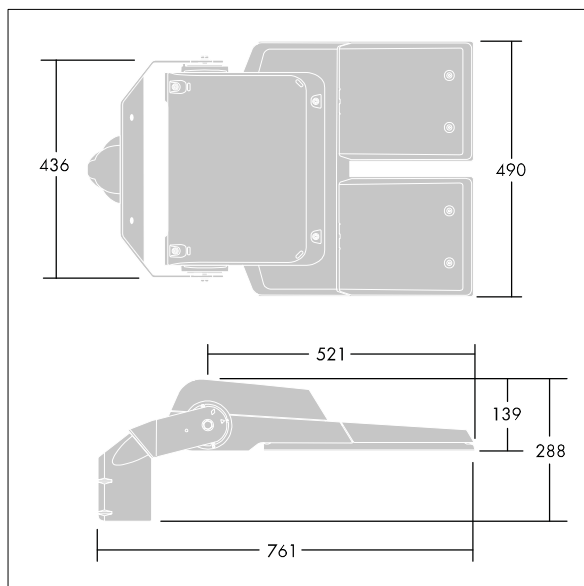

## CiviTEQ

LED uliční svítidlo s LED 120 napájenými 500mA s optikou s vyzářovací charakteristikou Pro vozovky a pohodlí. Předřadník typu elektronický předřadník se stálým výstupem. Elektrická Třída ochrany II, IP66, IK08. Těleso: tlakově odlévaný hliník, Světle šedá 150 písková s texturou (odstín blížíící se RAL9006). Difuzor: tvrzený plochý sklo. Šrouby: nerezová ocel, povrchová úprava Ecolubric®. Dodáváno s LED zdroji v barvě 4000K. Ochrana proti rázům napětí: společný režim s jediným impulsem 10kV a společný režim s několika impulsy 8kV a diferenciální režim s několika impulsy 6kV. Jestliže je připojen stálý systém DALI, společný režim s několika impulsy a diferenciální režim 6kV.

Rozměry: 761 x 490 x 139 mm

Příkon svítidla: 177 W

Světelný tok: 28982 lm

Světelný výkon svítidel: 164 lm/W

Hmotnost: 18,43 kg

Scx: 0.063 m<sup>2</sup>

TLG\_CTEQ\_F\_XL.jpg

TLG\_CETQ\_M\_CQ XL.wmf