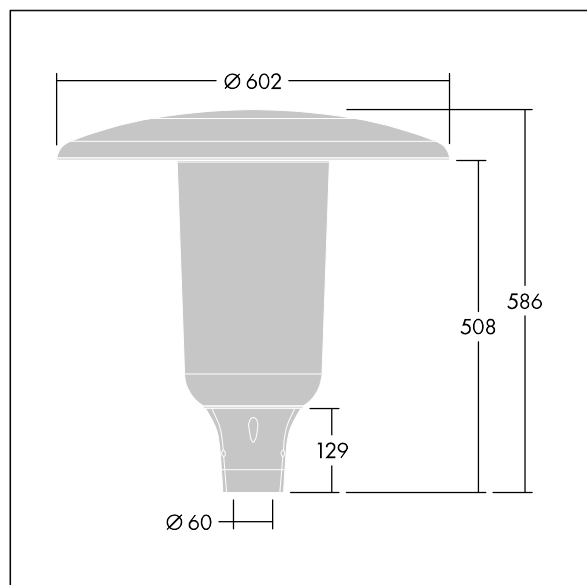

Aerie

Diskrétní LED svítidlo pro montáž na vrch sloupu s nadčasovým designem. LED předřadník pro 18 LED, napájené 1050mA s vyzařovací charakteristikou radiálně symetrický. Elektrická Třída ochrany II, IP66, IK10. Vrchní kryt a základna: odolné vůči korozi tlakově odlévaný práškově nanášený hliník vhodné pro prostředí C5, povrchová úprava texturovaný antracit (odstín blíží se RAL7043). Difuzor: tenký polykarbonát stabilizovaný vůči UV záření s povrchovou úpravou čirý. Vybaveno interním difuzorem pro omezení oslnění. Dodáváno s LED zdroji v barvě 4000K. Montáž na vrch sloupu Ø60mm. Zapojení předem s kabelem o délce 5m

Rozměry: Ø602 x 586 mm
 Příkon svítidla: 60 W
 Světelný tok: 6972 lm
 Světelný výkon svítidel: 116 lm/W
 Hmotnost: 11,07 kg
 Scx: 0.172 m²

TLG_AERI_F_S_PR_CL.jpg

TLG_AERI_M_T60_S.wmf

Tento výrobek obsahuje světelný zdroj s třídou energetické účinnosti D.