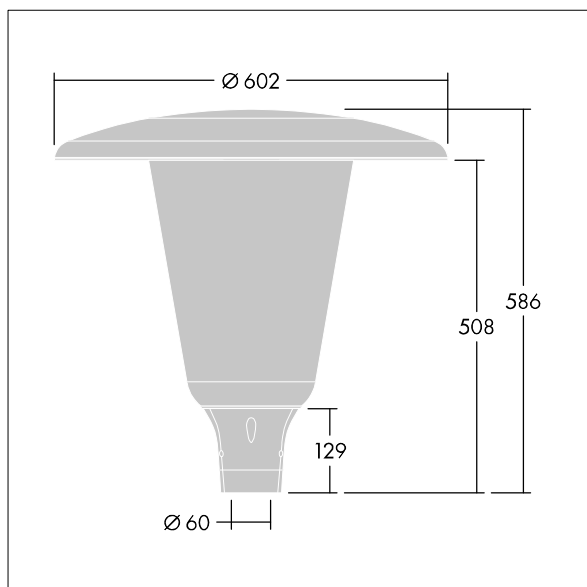

96632767 ARW 18L70-740 RS CL-D CL2 W5 T60 ANT

Aerie

Diskrétní LED svítidlo pro montáž na vrch sloupu s nadčasovým designem. LED předřadník pro 18 LED, napájené 700mA s vyzářovací charakteristikou radiálně symetrický. Elektrická Třída ochrany II, IP66, IK10. Vrchní kryt a základna: odolné vůči korozi tlakově odlévaný práškově nanášený hliník vhodné pro prostředí C5, povrchová úprava texturovaný antracit (odstín blíží se RAL7043). Difuzor: široký polykarbonát stabilizovaný vůči UV záření s povrchovou úpravou čirý. Vybaveno interním difuzorem pro omezení oslnění. Dodáváno s LED zdroji v barvě 4000K. Montáž na vrch sloupu Ø60mm. Zapojení předem s kabelem o délce 5m

Rozměry: Ø602 x 586 mm
 Příkon svítidla: 39 W
 Světelný tok: 5170 lm
 Světelný výkon svítidel: 133 lm/W
 Hmotnost: 11,06 kg
 Scx: 0.172 m²

TLG_AERI_F_W_PR_CL.jpg

TLG_AERI_M_T60_W.wmf

Tento výrobek obsahuje světelný zdroj s třídou energetické účinnosti D.