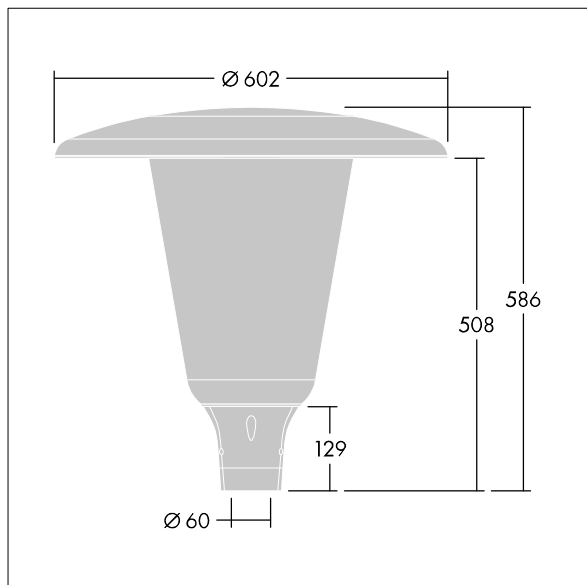

## Aerie

Diskrétní LED svítidlo pro montáž na vrch sloupu s nadčasovým designem. LED předřadník pro 18 LED, napájené 700mA s vyzářovací charakteristikou radiálně symetrický. Elektrická Třída ochrany II, IP66, IK10. Vrchní kryt a základna: odolné vůči korozi tlakově odlévaný práškově nanášený hliník vhodné pro prostředí C5, povrchová úprava texturovaný antracit (odstín blíží se RAL7043). Difuzor: široký polykarbonát stabilizovaný vůči UV záření s povrchovou úpravou čirý. Vybaveno interním difuzorem pro omezení oslnění. Dodáváno s LED zdroji v barvě 4000K. Montáž na vrch sloupu Ø60mm. Zapojení předem s kabelem o délce 5m

Rozměry: Ø602 x 586 mm  
 Příkon svítidla: 39 W  
 Světelný tok: 5170 lm  
 Světelný výkon svítidel: 133 lm/W  
 Hmotnost: 11,06 kg  
 Scx: 0.172 m<sup>2</sup>

TLG\_AERI\_F\_W\_PR\_CL.jpg

TLG\_AERI\_M\_T60\_W.wmf