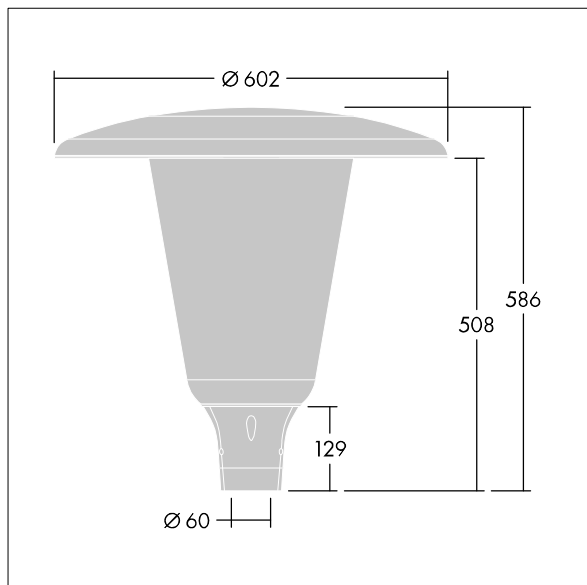

Aerie

Diskrétní LED svítidlo pro montáž na vrch sloupu s nadčasovým designem. LED předřadník pro 18 LED, napájené 500mA s vyzářovací charakteristikou radiálně symetrický. Elektrická Třída ochrany II, IP66, IK10. Vrchní kryt a základna: odolné vůči korozi tlakově odlévaný práškově nanášený hliník vhodné pro prostředí C5, povrchová úprava texturovaný antracit (odstín blíží se RAL7043). Difuzor: široký polykarbonát stabilizovaný vůči UV záření s povrchovou úpravou čirý. Vybaveno interním difuzorem pro omezení oslnění. Dodáváno s LED zdroji v barvě 4000K. Montáž na vrch sloupu Ø60mm. Zapojení předem s kabelem o délce 5m

Rozměry: Ø602 x 586 mm
 Příkon svítidla: 28 W
 Světelný tok: 3846 lm
 Světelný výkon svítidel: 137 lm/W
 Hmotnost: 11,06 kg
 Scx: 0.172 m²

TLG_AERI_F_W_PR_CL.jpg

TLG_AERI_M_T60_W.wmf

Tento výrobek obsahuje světelný zdroj s třídou energetické účinnosti D.