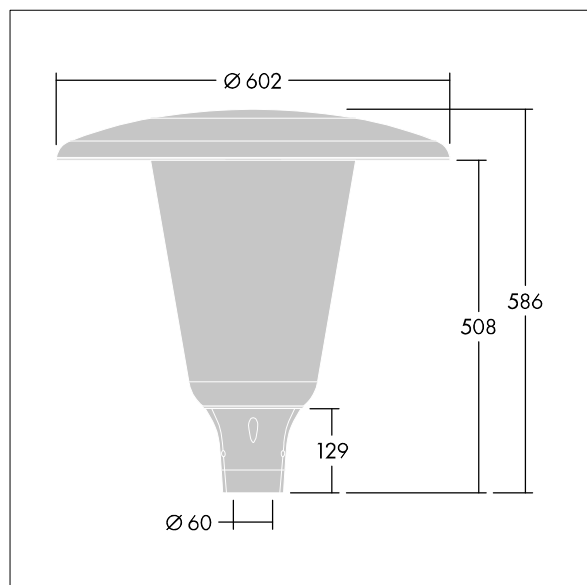

Aerie

Diskrétní LED svítidlo pro montáž na vrch sloupu s nadčasovým designem. LED předřadník pro 18 LED, napájené 500mA s vyzářovací charakteristikou radiálně symetrický. Elektrická Třída ochrany II, IP66, IK10. Vrchní kryt a základna: odolné vůči korozi tlakově odlévaný práškově nanášený hliník vhodné pro prostředí C5, povrchová úprava texturovaný antracit (odstín blíží se RAL7043). Difuzor: široký polykarbonát stabilizovaný vůči UV záření s povrchovou úpravou čirý. Vybaveno interním difuzorem pro omezení oslnění. Dodáváno s LED zdroji v barvě 4000K. Montáž na vrch sloupu Ø60mm. Zapojení předem s kabelem o délce 5m

Rozměry: Ø602 x 586 mm
 Příkon svítidla: 28 W
 Světelný tok: 3846 lm
 Světelný výkon svítidel: 137 lm/W
 Hmotnost: 11,06 kg
 Scx: 0.172 m²

TLG_AERI_F_W_PR_CL.jpg

TLG_AERI_M_T60_W.wmf

Tento výrobek obsahuje světelný zdroj s třídou energetické účinnosti D.