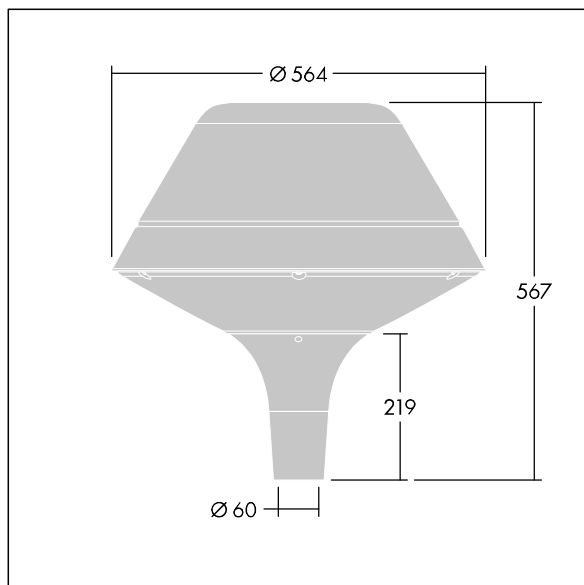

Plurio

Plurio Indirect: dekorativní LED svítidlo instalované na vrch sloupu s vyzářovací charakteristikou radiálně symetrický. LED předřadník s 24 LED napájenými proudem 700mA. Elektrická Třída ochrany II, IP66, IK08. Základna: odlévaný hliník, práškově nanášený antracit (odstín blíží se RAL7043). Vrchní kryt: originál tvar, hliník, texturovaný antracit (odstín blíží se RAL7043). Difuzor: stabilizovaný vůči UV záření, čirý polykarbonát s hranoly pro ochranu proti oslňování. Nepřímý, optika na základě reflektoru. Vybaveno 50% redukcí výkonu, pro období 3 hodiny před a 5 hodin po půlnoci, která může být deaktivována při instalaci, díky snadno přístupnému spínači. Dodáváno s LED zdroji v barvě 4000K. Montáž na vrch sloupu Ø60mm.

Emise světla směrem vzhůru nižší než 1%.

Rozměry: Ø564 x 567 mm
 Příkon svítidla: 51 W
 Světelný tok: 5907 lm
 Světelný výkon svítidel: 116 lm/W
 Hmotnost: 9,5 kg
 Scx: 0.199 m²

TLG_PLRL_F_IOC_ANT.jpg

TLG_PLRL_M_IOC_T60.wmf