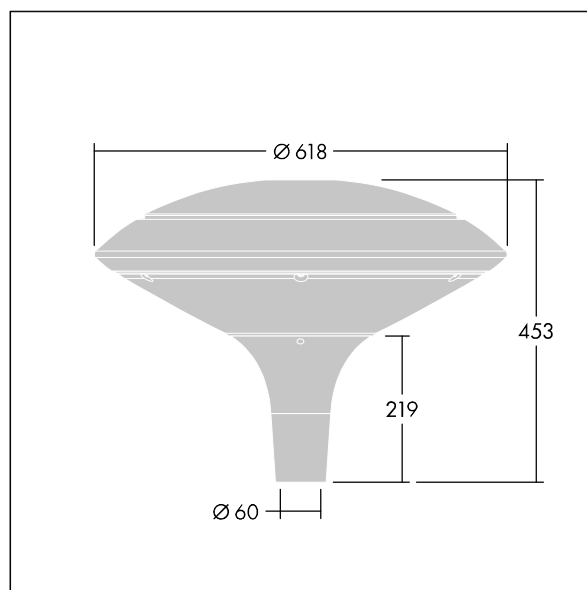

TLG_PLRL_M_DDC_T60.wmf

Ce produit contient une source lumineuse de classe d'efficacité énergétique D.

Toutes les valeurs marquées d'un * sont des valeurs nominales. Thorn utilise des composants testés et éprouvés, en provenance des meilleurs fournisseurs. Dans certains cas isolés, il se peut qu'il y ait des pannes de nature technologique au niveau des LED individuels, pendant le cycle de vie nominal du produit. Les normes internationales fixent la tolérance du flux initial et de la charge associée à ± 10 %. Sauf indication contraire, les valeurs sont applicables pour une température ambiante de 25 °C.

Les produits de Thorn Lighting sont perfectionnés en permanence. Nous nous réservons le droit d'apporter des modifications à nos produits sans autres publications.

© Thorn Lighting