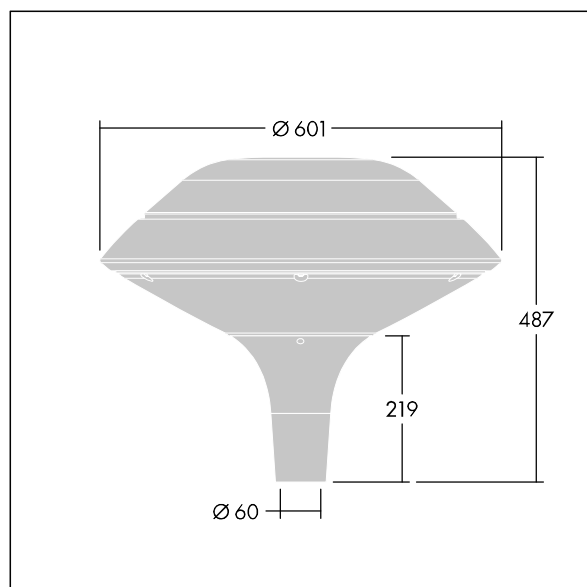

Plurio

Plurio Direct: dekorativní LED svítidlo instalované na vrch sloupu s vyzářovací charakteristikou radiálně symetrický. LED předřadník s 18 LED napájenými proudem 1,05A. Elektrická Třída ochrany II, IP66, IK08. Základna: odlévaný hliník, práškově nanášený stříbrno-šedá. Vrchní kryt: plochý tvar, hliník, texturovaný stříbrno-šedá. Difuzor: stabilizovaný vůči UV záření, čirý polykarbonát s hranoly pro ochranu proti oslňování. Přímá optika na základě čočky s interním reflektorem. Vybaveno 50% redukcí výkonu, pro období 3 hodiny před a 5 hodin po půlnoci, která může být deaktivována při instalaci, díky snadno přístupnému spínači. Dodáváno s LED zdroji v barvě 4000K. Montáž na vrch sloupu Ø60mm.

Emise světla směrem vzhůru nižší než 1%.

Rozměry: Ø601 x 487 mm
 Příkon svítidla: 59,6 W
 Světelný tok: 7034 lm
 Světelný výkon svítidel: 118 lm/W
 Hmotnost: 11 kg
 Scx: 0.167 m²

TLG_PLRL_F_DFC_GY.jpg

TLG_PLRL_M_DFC_T60.wmf