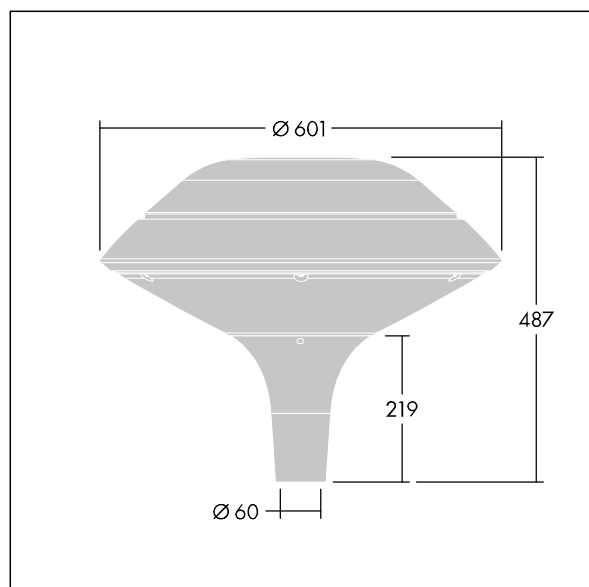

Plurio

Plurio Direct: dekorativní LED svítidlo instalované na vrch sloupu s vyzářovací charakteristikou radiálně symetrický. LED předřadník s 18 LED napájenými proudem 1,05A. Elektrická Třída ochrany II, IP66, IK08. Základna: odlévaný hliník, práškově nanášený stříbrno-šedá. Vrchní kryt: plochý tvar, hliník, texturovaný stříbrno-šedá. Difuzor: stabilizovaný vůči UV záření, čirý polykarbonát s hranoly pro ochranu proti oslňování. Přímá optika na základě čočky s interním reflektorem. Vybaveno 50% redukcí výkonu, pro období 3 hodiny před a 5 hodin po půlnoci, která může být deaktivována při instalaci, díky snadno přístupnému spínači. Dodáváno s LED zdroji v barvě 4000K. Montáž na vrch sloupu Ø60mm.

Emise světla směrem vzhůru nižší než 1%.

Rozměry: Ø601 x 487 mm
 Příkon svítidla: 59,6 W
 Světelný tok: 7034 lm
 Světelný výkon svítidel: 118 lm/W
 Hmotnost: 11 kg
 Scx: 0.167 m²

TLG_PLRL_F_DFC_GY.jpg

TLG_PLRL_M_DFC_T60.wmf