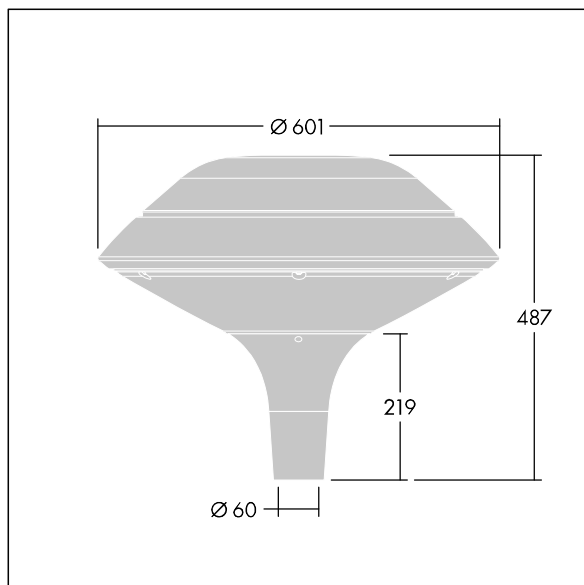

Plurio

Plurio Direct: dekorativní LED svítidlo instalované na vrch sloupu s vyzařovací charakteristikou radiálně symetrický. LED předřadník s 18 LED napájenými proudem 500mA. Elektrická Třída ochrany I, IP66, IK08. Základna: odlévaný hliník, práškově nanášený stříbrno-šedá. Vrchní kryt: plochý tvar, hliník, texturovaný stříbrno-šedá. Difuzor: stabilizovaný vůči UV záření, čirý polykarbonát s hranoly pro ochranu proti oslňování. Přímá optika na základě čočky s interním reflektorem. Vybaveno 50% redukcí výkonu, pro období 3 hodiny před a 5 hodin po půlnoci, která může být deaktivována při instalaci, díky snadno přístupnému spínači. Dodáváno s LED zdroji v barvě 4000K. Montáž na vrch sloupu Ø60mm.

Emise světla směrem vzhůru nižší než 1%.

Rozměry: Ø601 x 487 mm
 Příkon svítidla: 27,9 W
 Světelný tok: 3747 lm
 Světelný výkon svítidel: 134 lm/W
 Hmotnost: 11 kg
 Scx: 0.167 m²

TLG_PLRL_F_DFC_GY.jpg

TLG_PLRL_M_DFC_T60.wmf