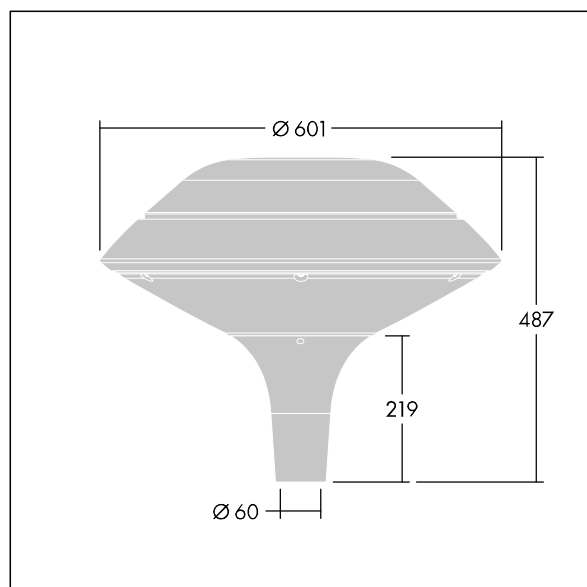

Plurio

Plurio Direct: dekorativní LED svítidlo instalované na vrch sloupu s vyzařovací charakteristikou radiálně symetrický. LED předřadník s 18 LED napájenými proudem 500mA. Elektrická Třída ochrany I, IP66, IK08. Základna: odlévaný hliník, práškově nanášený stříbrno-šedá. Vrchní kryt: plochý tvar, hliník, texturovaný stříbrno-šedá. Difuzor: stabilizovaný vůči UV záření, čirý polykarbonát s hranoly pro ochranu proti oslňování. Přímá optika na základě čočky s interním reflektorem. Vybaveno 50% redukcí výkonu, pro období 3 hodiny před a 5 hodin po půlnoci, která může být deaktivována při instalaci, díky snadno přístupnému spínači. Dodáváno s LED zdroji v barvě 4000K. Montáž na vrch sloupu Ø60mm.

Emise světla směrem vzhůru nižší než 1%.

Rozměry: Ø601 x 487 mm
 Příkon svítidla: 27,9 W
 Světelný tok: 3747 lm
 Světelný výkon svítidel: 134 lm/W
 Hmotnost: 11 kg
 Scx: 0.167 m²

TLG_PLRL_F_DFC_GY.jpg

TLG_PLRL_M_DFC_T60.wmf