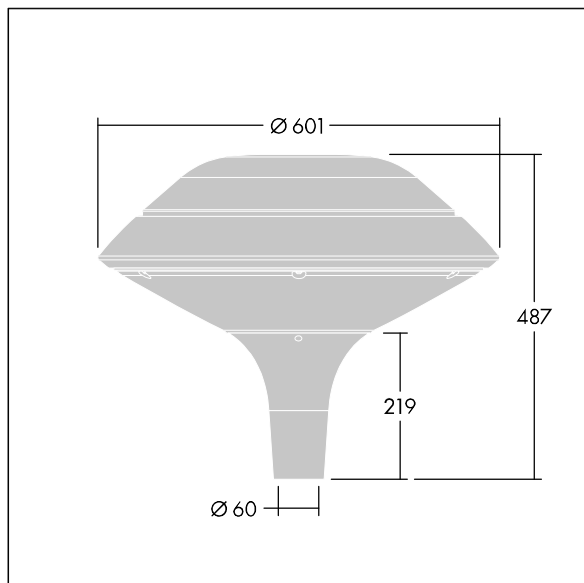

ISO 9223 C5		IP66 IK08			T _a 25
----------------	--	-----------	--	--	-------------------

Plurio

Plurio Indirect : Lanterne LED décorative à montage top avec distribution Radialement symétrique. Driver avec 24 LED entraînés à 350mA. Classe électrique II, IP66, IK08. Base : coulé aluminium, thermopoudré gris anthracite 900 sablé. Chapeau : forme plat, aluminium, texturé gris anthracite 900 sablé. Diffuseur : anti-UV, transparent Polycarbonate (PC) avec prismes anti-éblouissement. Optique à réflecteur indirect Livré avec LED blanc variable 2 200 - 4 000 K. Montage top sur mât de Ø 60mm.

Émissions lumineuses vers le haut inférieures à 1 %.

Dimensions : Ø601 x 487 mm

Puissance du luminaire: 26 W

Flux lumineux du luminaire: 2973 lm

Efficacité lumineuse du luminaire: 114 lm/W

Poids : 11 kg

Scx : 0.167 m²

TLG_PLRL_F_IFC_ANT.jpg

TLG_PLRL_M_IFC_T60.wmf

Ce produit contient une source lumineuse de classe d'efficacité énergétique D.

Toutes les valeurs marquées d'un * sont des valeurs nominales. Thorn utilise des composants testés et éprouvés, en provenance des meilleurs fournisseurs. Dans certains cas isolés, il se peut qu'il y ait des pannes de nature technologique au niveau des LED individuels, pendant le cycle de vie nominal du produit. Les normes internationales fixent la tolérance du flux initial et de la charge associée à $\pm 10\%$. Sauf indication contraire, les valeurs sont applicables pour une température ambiante de 25 °C.