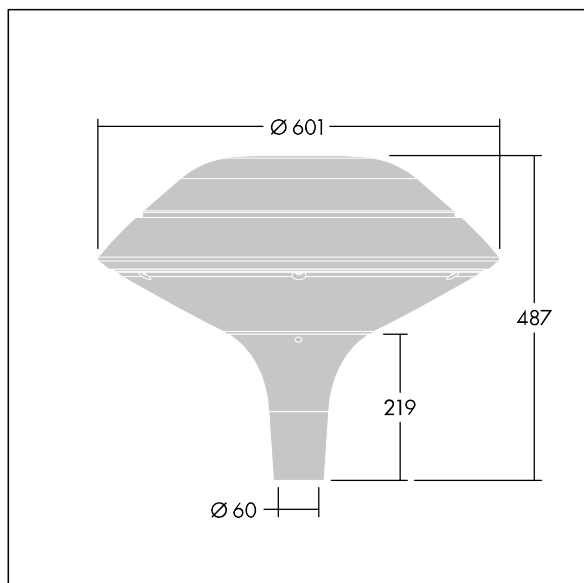

### Plurio

Plurio Indirect: dekorativní LED svítidlo instalované na vrch sloupu s vyzářovací charakteristikou radiálně symetrický. LED předřadník s 24 LED napájenými proudem 700mA. Elektrická Třída ochrany II, IP66, IK08. Základna: odlévaný hliník, práškově nanášený antracit (odstín blíží se RAL7043). Vrchní kryt: plochý tvar, hliník, texturovaný antracit (odstín blíží se RAL7043). Difuzor: stabilizovaný vůči UV záření, čirý polykarbonát s hranoly pro ochranu proti oslňování. Nepřímý, optika na základě reflektoru. Kompletní včetně LED 2200-4000K NightTune. Montáž na vrch sloupu Ø60mm.

Emise světla směrem vzhůru nižší než 1%.

Rozměry: Ø601 x 487 mm  
 Příkon svítidla: 51 W  
 Světelný tok: 5386 lm  
 Světelný výkon svítidel: 106 lm/W  
 Hmotnost: 11 kg  
 Scx: 0.167 m<sup>2</sup>

TLG\_PLRL\_F\_IFC\_ANT.jpg