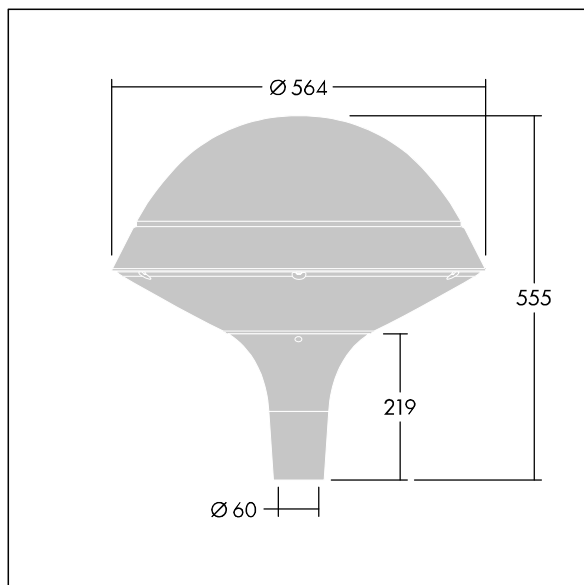

Plurio

Plurio Indirect: dekorativní LED svítidlo instalované na vrch sloupu s vyzářovací charakteristikou radiálně symetrický. LED předřadník s 24 LED napájenými proudem 500mA. Elektrická Třída ochrany II, IP66, IK08. Základna: odlévaný hliník, práškově nanášený antracit (odstín blíží se RAL7043). Vrchní kryt: kruhový tvar, hliník, texturovaný antracit (odstín blíží se RAL7043). Difuzor: stabilizovaný vůči UV záření, čirý polykarbonát s hranoly pro ochranu proti oslňování. Nepřímý, optika na základě reflektoru. Vybaveno 50% redukcí výkonu, pro období 3 hodiny před a 5 hodin po půlnoci, která může být deaktivována při instalaci, díky snadno přístupnému spínači. Dodáváno s LED zdroji v barvě 4000K. Montáž na vrch sloupu Ø60mm.

Emise světla směrem vzhůru nižší než 1%.

Rozměry: Ø564 x 555 mm
 Příkon svítidla: 36 W
 Světelný tok: 4456 lm
 Světelný výkon svítidel: 124 lm/W
 Hmotnost: 9,5 kg
 Scx: 0.191 m²

TLG_PLRL_F_IRC_ANT.jpg

TLG_PLRL_M_IRC_T60.wmf