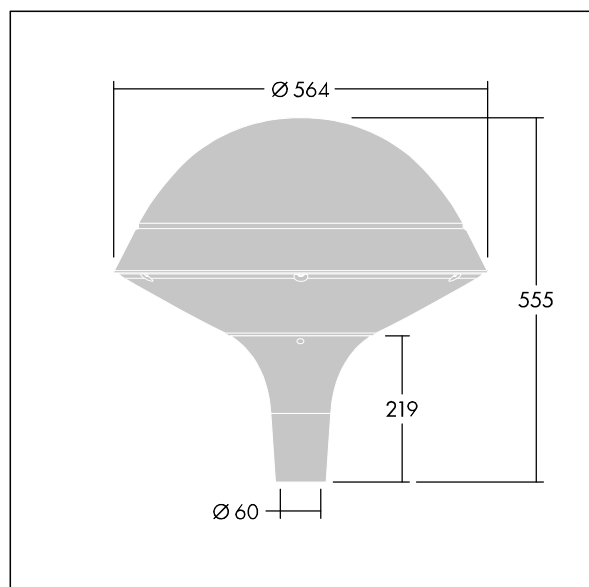

Plurio

Plurio Indirect: dekorativní LED svítidlo instalované na vrch sloupu s vyzářovací charakteristikou radiálně symetrický. LED předřadník s 24 LED napájenými proudem 500mA. Elektrická Třída ochrany II, IP66, IK08. Základna: odlévaný hliník, práškově nanášený antracit (odstín blíží se RAL7043). Vrchní kryt: kruhový tvar, hliník, texturovaný antracit (odstín blíží se RAL7043). Difuzor: stabilizovaný vůči UV záření, čirý polykarbonát s hranoly pro ochranu proti oslňování. Nepřímý, optika na základě reflektoru. Vybaveno 50% redukcí výkonu, pro období 3 hodiny před a 5 hodin po půlnoci, která může být deaktivována při instalaci, díky snadno přístupnému spínači. Dodáváno s LED zdroji v barvě 4000K. Montáž na vrch sloupu Ø60mm.

Emise světla směrem vzhůru nižší než 1%.

Rozměry: Ø564 x 555 mm
 Příkon svítidla: 36 W
 Světelný tok: 4456 lm
 Světelný výkon svítidel: 124 lm/W
 Hmotnost: 9,5 kg
 Scx: 0.191 m²

TLG_PLRL_F_IRC_ANT.jpg

TLG_PLRL_M_IRC_T60.wmf