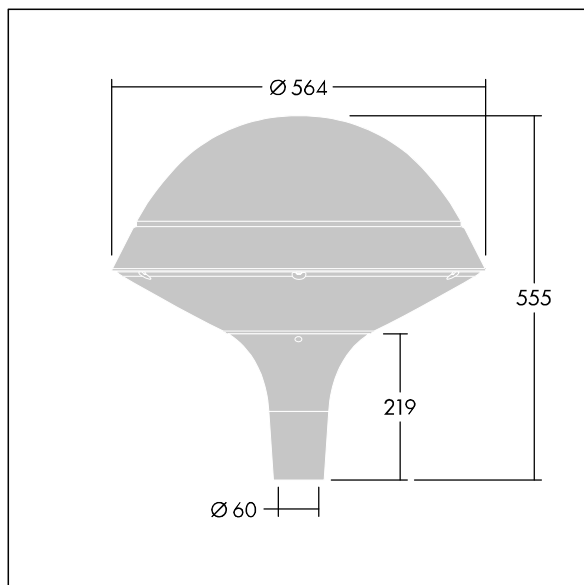

### Plurio

Plurio Indirect: dekorativní LED svítidlo instalované na vrch sloupu s vyzářovací charakteristikou radiálně symetrický. LED předřadník s 24 LED napájenými proudem 350mA. Elektrická Třída ochrany I, IP66, IK08. Základna: odlévaný hliník, práškově nanášený antracit (odstín blíží se RAL7043). Vrchní kryt: kruhový tvar, hliník, texturovaný antracit (odstín blíží se RAL7043). Difuzor: stabilizovaný vůči UV záření, čirý polykarbonát s hranoly pro ochranu proti oslňování. Nepřímý, optika na základě reflektoru. Vybaveno 50% redukcí výkonu, pro období 3 hodiny před a 5 hodin po půlnoci, která může být deaktivována při instalaci, díky snadno přístupnému spínači. Dodáváno s LED zdroji v barvě 4000K. Montáž na vrch sloupu Ø60mm.

Emise světla směrem vzhůru nižší než 1%.

Rozměry: Ø564 x 555 mm  
 Příkon svítidla: 26 W  
 Světelný tok: 3261 lm  
 Světelný výkon svítidel: 125 lm/W  
 Hmotnost: 9,5 kg  
 Scx: 0.191 m<sup>2</sup>

TLG\_PLRL\_F\_IRC\_ANT.jpg