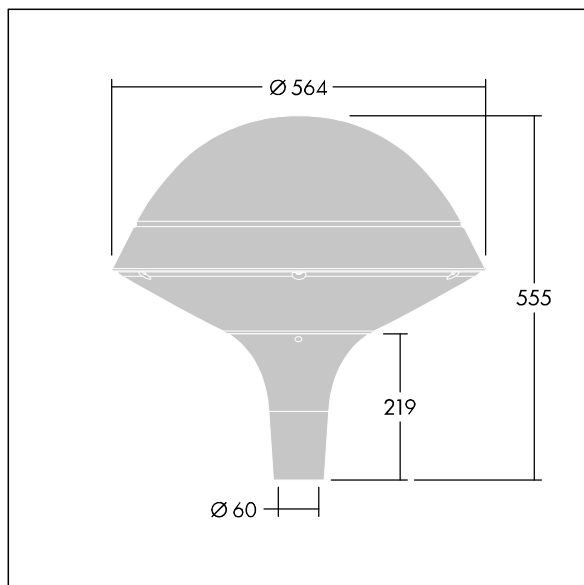

Plurio

Plurio Indirect : Lanterne LED décorative à montage top avec distribution Radialement symétrique. Driver avec 24 LED entraînés à 250mA. Classe électrique I, IP66, IK08. Base : coulé aluminium, thermopoudré gris anthracite 900 sablé. Chapeau : forme rond, aluminium, texturé gris anthracite 900 sablé. Diffuseur : anti-UV, transparent Polycarbonate (PC) avec prismes anti-éblouissement. Optique à réflecteur indirect Equipé d'un 50% circuit de réduction de puissance, qui entre en vigueur 3 heures avant et 5 heures après un minuit calculé. Il peut être désactivé à l'installation avec un interrupteur interne facilement accessible. Livré avec LED 4 000 K. Montage top sur mât de Ø 60mm.

Émissions lumineuses vers le haut inférieures à 1 %.

Dimensions : Ø564 x 555 mm

Puissance du luminaire: 19 W

Flux lumineux du luminaire: 2416 lm

Efficacité lumineuse du luminaire: 127 lm/W

Poids : 9,5 kg

Scx : 0.191 m²

TLG_PLRL_F_IRC_ANT.jpg

TLG_PLRL_M_IRC_T60.wmf

Ce produit contient une source lumineuse de classe d'efficacité énergétique D.

Toutes les valeurs marquées d'un * sont des valeurs nominales. Thorn utilise des composants testés et éprouvés, en provenance des meilleurs fournisseurs. Dans certains cas isolés, il se peut qu'il y ait des pannes de nature technologique au niveau des LED individuels, pendant le cycle de vie nominal du produit. Les normes internationales fixent la tolérance du flux initial et de la charge associée à ± 10 %. Sauf indication contraire, les valeurs sont applicables pour une température ambiante de 25 °C.