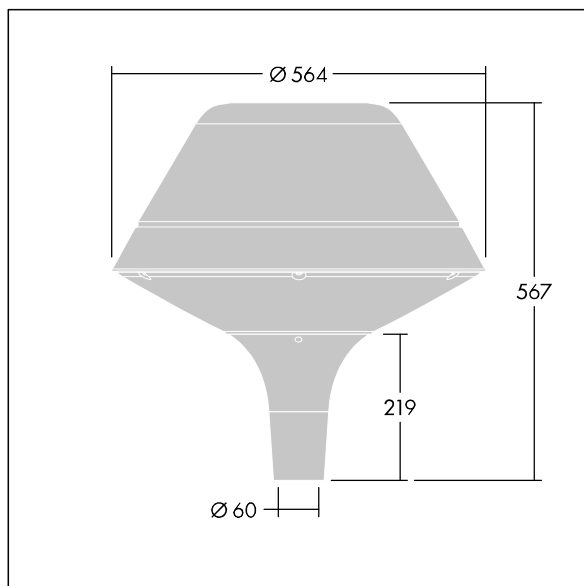

Plurio

Plurio Indirect: dekorativní LED svítidlo instalované na vrch sloupu s vyzářovací charakteristikou radiálně symetrický. LED předřadník s 24 LED napájenými proudem 700mA. Elektrická Třída ochrany II, IP66, IK08. Základna: odlévaný hliník, práškově nanášený antracit (odstín blíží se RAL7043). Vrchní kryt: originál tvar, hliník, texturovaný antracit (odstín blíží se RAL7043). Difuzor: stabilizovaný vůči UV záření, čirý polykarbonát s hranoly pro ochranu proti oslňování. Nepřímý, optika na základě reflektoru. Kompletní včetně LED 2200-4000K NightTune. Montáž na vrch sloupu Ø60mm.

Emise světla směrem vzhůru nižší než 1%.

Rozměry: Ø564 x 567 mm
 Příkon svítidla: 51 W
 Světelný tok: 5386 lm
 Světelný výkon svítidel: 106 lm/W
 Hmotnost: 9,5 kg
 Scx: 0.199 m²

TLG_PLRL_F_IOC_ANT.jpg

TLG_PLRL_M_IOC_T60.wmf