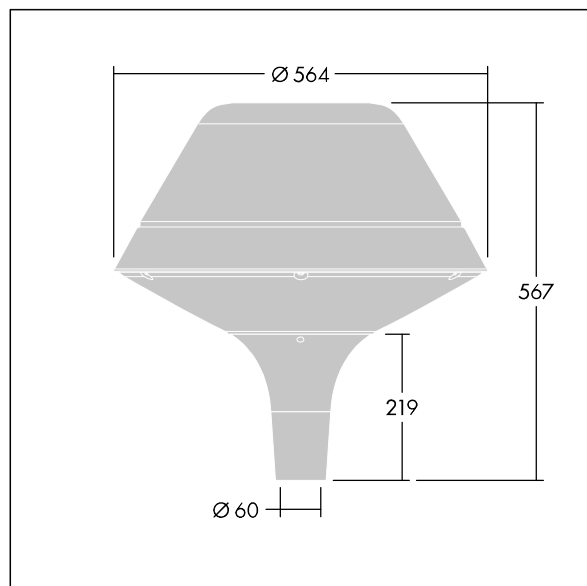

Plurio

Plurio Indirect: dekorativní LED svítidlo instalované na vrch sloupu s vyzářovací charakteristikou radiálně symetrický. LED předřadník s 24 LED napájenými proudem 700mA. Elektrická Třída ochrany II, IP66, IK08. Základna: odlévaný hliník, práškově nanášený antracit (odstín blíží se RAL7043). Vrchní kryt: originál tvar, hliník, texturovaný antracit (odstín blíží se RAL7043). Difuzor: stabilizovaný vůči UV záření, čirý polykarbonát s hranoly pro ochranu proti oslňování. Nepřímý, optika na základě reflektoru. Kompletní včetně LED 2200-4000K NightTune. Montáž na vrch sloupu Ø60mm.

Emise světla směrem vzhůru nižší než 1%.

Rozměry: Ø564 x 567 mm
 Příkon svítidla: 51 W
 Světelný tok: 5386 lm
 Světelný výkon svítidel: 106 lm/W
 Hmotnost: 9,5 kg
 Scx: 0.199 m²

TLG_PLRL_F_IOC_ANT.jpg

TLG_PLRL_M_IOC_T60.wmf