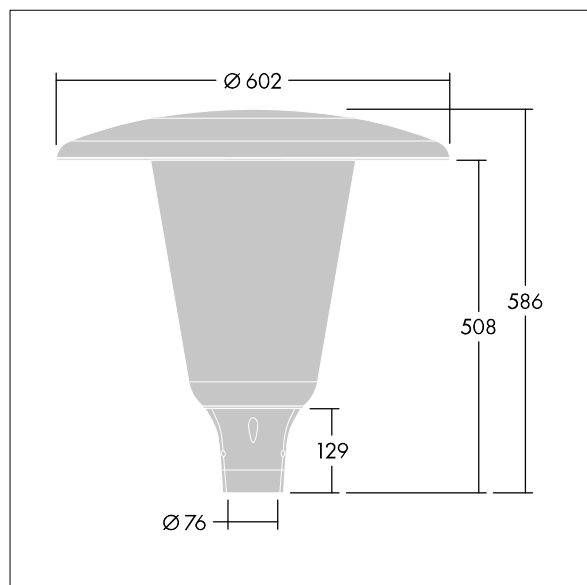

96632306 ARW 12L35-740 WSC CL CL1 W5 T76 ANT

## Aerie

Diskrétní LED svítidlo pro montáž na vrch sloupu s nadčasovým designem. LED předřadník pro 12 LED, napájené 350mA s vyzařovací charakteristikou Široká uliční komfortní (asymetrická). Elektrická Třída ochrany I, IP66, IK10. Vrchní kryt a základna: odolné vůči korozi tlakově odlévaný práškově nanášený hliník vhodné pro prostředí C5, povrchová úprava texturovaný antracit (odstín blíží se RAL7043). Difuzor: široký polykarbonát stabilizovaný vůči UV záření s povrchovou úpravou čirý. Dodáváno s LED zdroji v barvě 4000K. Montáž na vrch sloupu Ø76mm. Zapojení předem s kabelem o délce 5m

Rozměry: Ø602 x 586 mm  
 Příkon svítidla: 14 W  
 Světelný tok: 2128 lm  
 Světelný výkon svítidel: 152 lm/W  
 Hmotnost: 11,12 kg  
 Scx: 0.172 m<sup>2</sup>

TLG\_AERI\_F\_W\_CL.jpg

TLG\_AERI\_M\_T76\_W.wmf