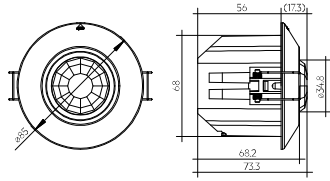

basicDIM Wireless Sensor 5DP 38rc

Č. výrobku 28002801

Rozměr

Technické údaje

Jmenovité napětí	220–240 V AC, 50/60 Hz
Ostatní	

Rozměry	
Hmotnost	Přibližná hmotnost 0.09kg
Stupeň krytí	IP20