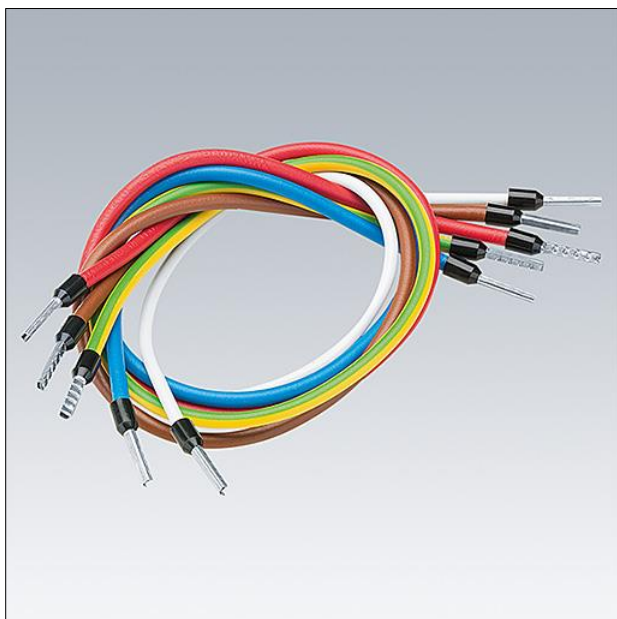

Sada průchozího zapojení s 5 póly pro lištové svítidlo Equaline.

TLG_EQUL_F_INS3.jpg