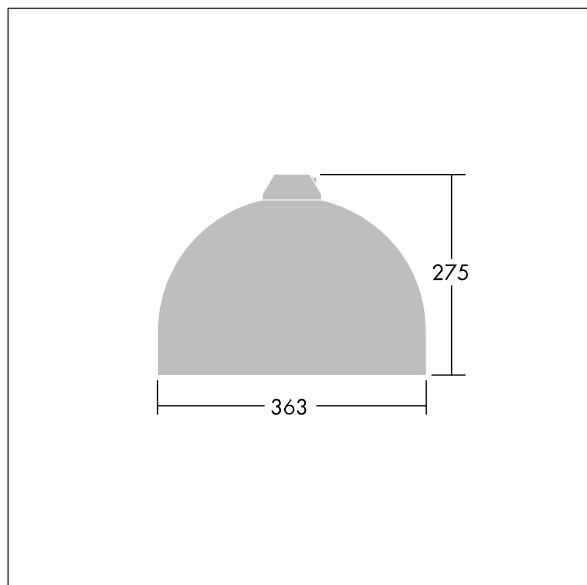

96276864 VIC1 24L50-740 NR BP 3550 HFX CL2 ->

Victor

Silniční a uliční LED svítidlo o velikosti malý, v moderním a nadčasovém provedení. 24 LED napájené 500mA s optikou Pro úzké vozovky. DALI stmívatelé LED předřadník. Elektrická Třída ochrany II, IP66. Těleso v provedení hliník, práškově nanášený Dopravní bílá RAL9016. Difuzor: tvrzený plochý sklo. Svítidlo se zavěšuje pomocí konzol (Ø27G), nebo instaluje na vrch sloupu nebo na zeď. Elektrická instalace bez použití nástrojů prostřednictvím svorkovnice 2 x 2,5 mm². Vybaveno 50% redukcí výkonu, pro období 3 hodiny před a 5 hodin po půlnoci. Předem zapojeno pomocí kabelu s 4 žilami, délka 8m. Dodáváno s LED zdroji v barvě 4000K

Rozměry: Ø363 x 277 mm
 Příkon svítidla: 37,7 W
 Hmotnost: 5,5 kg
 Scx: 0.084 m²

TLG_VCTR_F_65PDB.jpg

TLG_VCTR_M_SWLD1.wmf

Tento výrobek obsahuje světelný zdroj s třídou energetické účinnosti D.

Hodnoty označené * představují stanovené rozměrové hodnoty. Thorn používá ověřené a testované díly od předních dodavatelů, avšak v průběhu jmenovité životnosti výrobku může dojít k ojedinělým případům poruch jednotlivých LED souvisejících s technologií. Mezinárodní normy stanoví tolerance počátečního toku a připojeného zatížení na ±10%. Pokud není uvedeno jinak, platí hodnoty pro okolní teplotu 25°C.