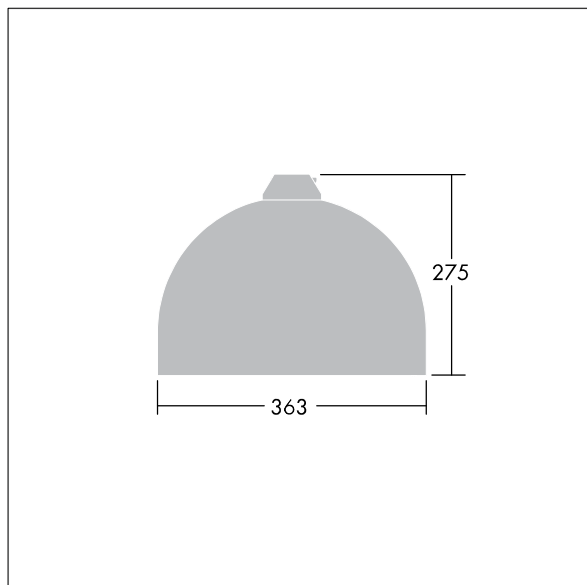

96276864 VIC1 24L50-740 NR BP 3550 HFX CL2 ->

Victor

Silniční a uliční LED svítidlo o velikosti malý, v moderním a nadčasovém provedení. 24 LED napájené 500mA s optikou Pro úzké vozovky. DALI stmívatelé LED předřadník. Elektrická Třída ochrany II, IP66. Těleso v provedení hliník, práškově nanášený Dopravní bílá RAL9016. Difuzor: tvrzený plochý sklo. Svítidlo se zavěšuje pomocí konzol (Ø27G), nebo instaluje na vrch sloupu nebo na zeď. Elektrická instalace bez použití nástrojů prostřednictvím svorkovnice 2 x 2,5 mm². Vybaveno 50% redukcí výkonu, pro období 3 hodiny před a 5 hodin po půlnoci. Předem zapojeno pomocí kabelu s 4 žilami, délka 8m. Dodáváno s LED zdroji v barvě 4000K

Rozměry: Ø363 x 277 mm
 Příkon svítidla: 37,7 W
 Hmotnost: 5,5 kg
 Scx: 0.084 m²

TLG_VCTR_F_65PDB.jpg

TLG_VCTR_M_SWLD1.wmf

Tento výrobek obsahuje světelný zdroj s třídou energetické účinnosti D.

Hodnoty označené * představují stanovené rozměrové hodnoty. Thorn používá ověřené a testované díly od předních dodavatelů, avšak v průběhu jmenovité životnosti výrobku může dojít k ojedinělým případům poruch jednotlivých LED souvisejících s technologií. Mezinárodní normy stanoví tolerance počátečního toku a připojeného zatížení na $\pm 10\%$. Pokud není uvedeno jinak, platí hodnoty pro okolní teplotu 25°C.