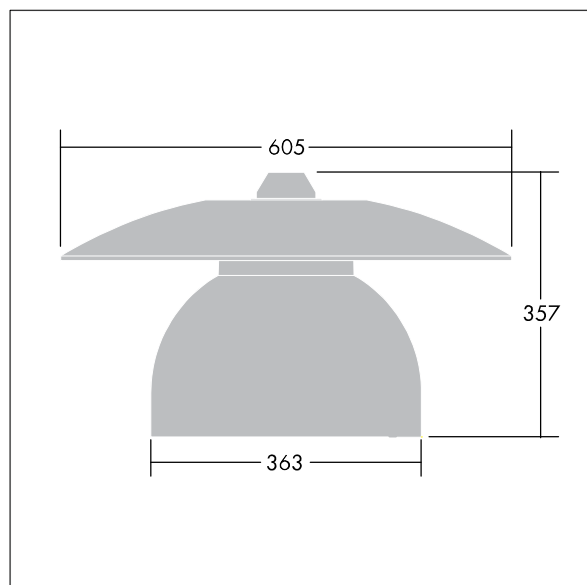

96276880 VICIA1 12L50-740 NR BP 3550 HFX CL2 ->

Victoria

Silniční a uliční LED svítidlo o velikosti malý, v moderním a nadčasovém provedení. 12 LED napájené 500mA s optikou Pro úzké vozovky. DALI stmívatelé LED předřadník. Elektrická Třída ochrany II, IP65. Těleso v provedení hliník, práškově nanášený Dopravní bílá RAL9016. Difuzor: tvrzený plochý sklo. Svítidlo se zavěšuje pomocí konzol (Ø27G), nebo instaluje na vrch sloupu nebo na zeď. Elektrická instalace bez použití nástrojů prostřednictvím svorkovnice 2 x 2,5 mm². Vybaveno 50% redukcí výkonu, pro období 3 hodiny před a 5 hodin po půlnoci. Předem zapojeno pomocí kabelu s 4 žilami, délka 8m. Dodáváno s LED zdroji v barvě 4000K

Rozměry: Ø605 x 355 mm
 Příkon svítidla: 27 W
 Hmotnost: 5,66 kg
 Scx: 0.144 m²

TLG_VCTA_F_PDB.jpg

TLG_VCTA_M_SWLD1.wmf

Tento výrobek obsahuje světelné zdroje třídy energetické účinnosti D, F.

Hodnoty označené * představují stanovené rozměrové hodnoty. Thorn používá ověřené a testované díly od předních dodavatelů, avšak v průběhu jmenovité životnosti výrobku může dojít k ojedinělým případům poruch jednotlivých LED souvisejících s technologií. Mezinárodní normy stanoví tolerance počátečního toku a připojeného zatížení na ±10%. Pokud není uvedeno jinak, platí hodnoty pro okolní teplotu 25°C.

Victoria

96276880 VICIA1 12L50-740 NR BP 3550 HFX CL2 ->

THORN