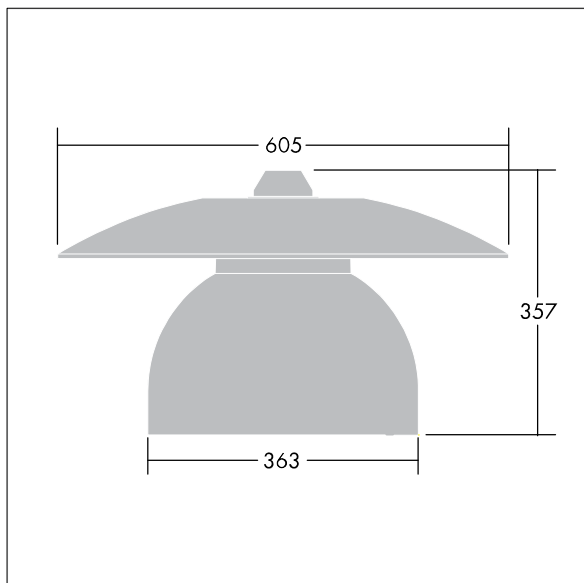

## Victoria

Silniční a uliční LED svítidlo o velikosti malý, v moderním a nadčasovém provedení. 12 LED napájené 500mA s optikou Pro úzké vozovky. DALI stmívatelé LED předřadník. Elektrická Třída ochrany II, IP65. Těleso v provedení hliník, práškově nanášený Dopravní bílá RAL9016. Difuzor: tvrzený plochý sklo. Svítidlo se zavěšuje pomocí konzol (Ø27G), nebo instaluje na vrch sloupu nebo na zeď. Elektrická instalace bez použití nástrojů prostřednictvím svorkovnice 2 x 2,5 mm<sup>2</sup>. Vybaveno 50% redukcí výkonu, pro období 3 hodiny před a 5 hodin po půlnoci. Předem zapojeno pomocí kabelu s 4 žilami, délka 8m. Dodáváno s LED zdroji v barvě 4000K

Rozměry: Ø605 x 355 mm  
 Příkon svítidla: 27 W  
 Hmotnost: 5,66 kg  
 Scx: 0.144 m<sup>2</sup>

TLG\_VCTA\_F\_PDB.jpg

TLG\_VCTA\_M\_SWLD1.wmf

Tento výrobek obsahuje světelné zdroje třídy energetické účinnosti D, F.