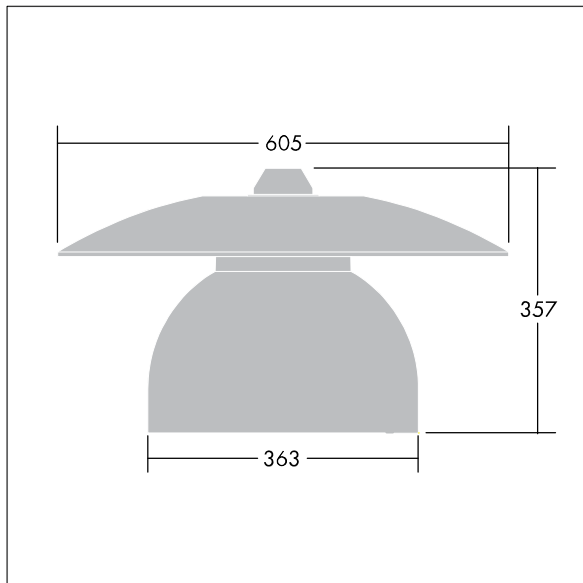

96276888 VICIA1 36L50-740 NR BP 3550 HFX CL2 ->

Victoria

Silniční a uliční LED svítidlo o velikosti malý, v moderním a nadčasovém provedení. 36 LED napájené 500mA s optikou Pro úzké vozovky. DALI stmívatelé LED předřadník. Elektrická Třída ochrany II, IP65. Těleso v provedení hliník, práškově nanášený Dopravní bílá RAL9016. Difuzor: tvrzený plochý sklo. Svítidlo se zavěšuje pomocí konzol (Ø27G), nebo instaluje na vrch sloupu nebo na zeď. Elektrická instalace bez použití nástrojů prostřednictvím svorkovnice 2 x 2,5 mm². Vybaveno 50% redukcí výkonu, pro období 3 hodiny před a 5 hodin po půlnoci. Předem zapojeno pomocí kabelu s 4 žilami, délka 8m. Dodáváno s LED zdroji v barvě 4000K

Rozměry: Ø605 x 355 mm
 Příkon svítidla: 60,3 W
 Hmotnost: 5,66 kg
 Scx: 0.144 m²

TLG_VCTA_F_PDB.jpg

TLG_VCTA_M_SWLD1.wmf

Tento výrobek obsahuje světelné zdroje třídy energetické účinnosti D, F.

Hodnoty označené * představují stanovené rozměrové hodnoty. Thorn používá ověřené a testované díly od předních dodavatelů, avšak v průběhu jmenovité životnosti výrobku může dojít k ojedinělým případům poruch jednotlivých LED souvisejících s technologií. Mezinárodní normy stanoví tolerance počátečního toku a připojeného zatížení na ±10%. Pokud není uvedeno jinak, platí hodnoty pro okolní teplotu 25°C.

Victoria

96276888 VICIA1 36L50-740 NR BP 3550 HFX CL2 ->

THORN