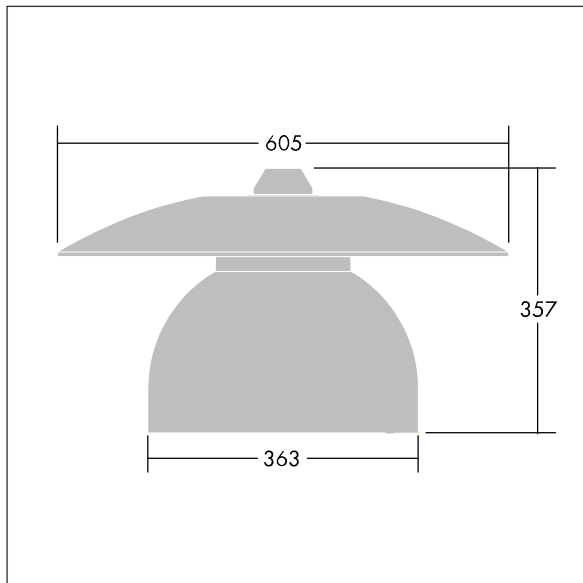

96276888 VICIA1 36L50-740 NR BP 3550 HFX CL2 ->

Victoria

Silniční a uliční LED svítidlo o velikosti malý, v moderním a nadčasovém provedení. 36 LED napájené 500mA s optikou Pro úzké vozovky. DALI stmívatelé LED předřadník. Elektrická Třída ochrany II, IP65. Těleso v provedení hliník, práškově nanášený Dopravní bílá RAL9016. Difuzor: tvrzený plochý sklo. Svítidlo se zavěšuje pomocí konzol (Ø27G), nebo instaluje na vrch sloupu nebo na zeď. Elektrická instalace bez použití nástrojů prostřednictvím svorkovnice 2 x 2,5 mm². Vybaveno 50% redukcí výkonu, pro období 3 hodiny před a 5 hodin po půlnoci. Předem zapojeno pomocí kabelu s 4 žilami, délka 8m. Dodáváno s LED zdroji v barvě 4000K

Rozměry: Ø605 x 355 mm
 Příkon svítidla: 60,3 W
 Hmotnost: 5,66 kg
 Scx: 0.144 m²

TLG_VCTA_F_PDB.jpg

TLG_VCTA_M_SWLD1.wmf

Tento výrobek obsahuje světelné zdroje třídy energetické účinnosti D, F.

Hodnoty označené * představují stanovené rozměrové hodnoty. Thorn používá ověřené a testované díly od předních dodavatelů, avšak v průběhu jmenovité životnosti výrobku může dojít k ojedinělým případům poruch jednotlivých LED souvisejících s technologií. Mezinárodní normy stanoví tolerance počátečního toku a připojeného zatížení na ±10%. Pokud není uvedeno jinak, platí hodnoty pro okolní teplotu 25°C.