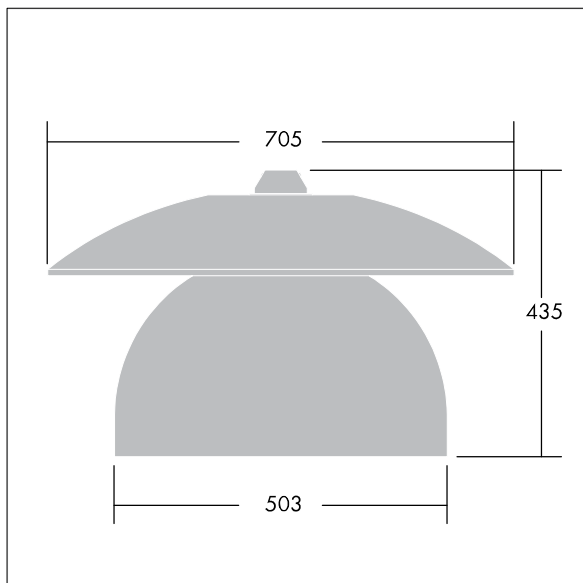

Victoria

Silniční a uliční LED svítidlo o velikosti široký, v moderním a nadčasovém provedení. 48 LED napájené 500mA s optikou Pro úzké vozovky. DALI stmívatelé LED předřadník. Elektrická Třída ochrany II, IP65. Těleso v provedení hliník, práškově nanášený Dopravní bílá RAL9016. Difuzor: tvrzený plochý sklo. Svítidlo se zavěšuje pomocí konzol (Ø27G), nebo instaluje na vrch sloupu nebo na zeď. Elektrická instalace bez použití nástrojů prostřednictvím svorkovnice 2 x 2,5 mm². Vybaveno 50% redukcí výkonu, pro období 3 hodiny před a 5 hodin po půlnoci. Předem zapojeno pomocí kabelu s 4 žilami, délka 10m. Dodáváno s LED zdroji v barvě 4000K

Rozměry: Ø705 x 435 mm
 Příkon svítidla: 77,7 W
 Hmotnost: 14,1 kg
 Scx: 0.228 m²

TLG_VCTA_F_PDB.jpg

TLG_VCTA_M_SWLD2.wmf

Tento výrobek obsahuje světelné zdroje třídy energetické účinnosti D, F.

Victoria

96276891 VICIA2 48L50-740 NR BP 3550 HFX CL2 ->