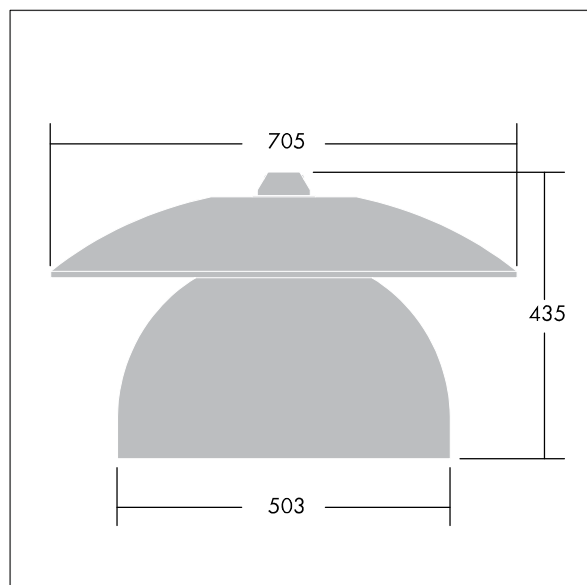

Victoria

Silniční a uliční LED svítidlo o velikosti široký, v moderním a nadčasovém provedení. 48 LED napájené 500mA s optikou Pro úzké vozovky. DALI stmívatelé LED předřadník. Elektrická Třída ochrany II, IP65. Těleso v provedení hliník, práškově nanášený Dopravní bílá RAL9016. Difuzor: tvrzený ploché sklo. Svítidlo se zavěšuje pomocí konzol (Ø27G), nebo instaluje na vrch sloupu nebo na zeď. Elektrická instalace bez použití nástrojů prostřednictvím svorkovnice 2 x 2,5 mm².

Vybaveno 50% redukcí výkonu, pro období 3 hodiny před a 5 hodin po půlnoci. Předem zapojeno pomocí kabelu s 4 žilami, délka 10m. Dodáváno s LED zdroji v barvě 4000K

Rozměry: Ø705 x 435 mm

Příkon svítidla: 77,7 W

Hmotnost: 14,1 kg

Scx: 0.228 m²

TLG_VCTA_F_PDB.jpg

TLG_VCTA_M_SWLD2.wmf

Tento výrobek obsahuje světelné zdroje třídy energetické účinnosti D, F.