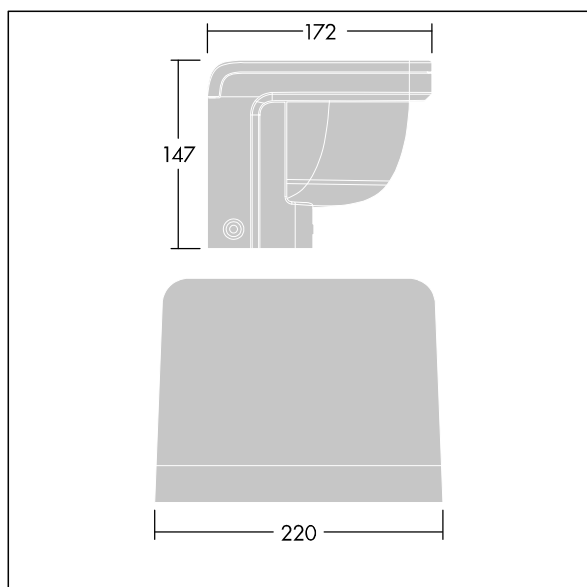

### Raze Architectural

Kompaktní, nástěnná, nástěnný LED světlomet, obsahující technologii Flat beam® společnosti Thron. 1 LED napájena při 500mA. Integrální DALI stmívatelé LED předřadník je součástí dodávky. Elektrická Třída ochrany II, IP66, IK08. Těleso: tlakově odlévaný hliník (EN44300, vhodné pro instalaci v přímořském prostředí), práškově nanášený, texturovaný antracit (odstín blíží se RAL7043). Kryt: polykarbonát stabilizovaný vůči UV záření, polopískovaný. Upevňovací prvky: nerezová ocel. Dodáváno s LED zdroji v barve 3000K.

Rozměry: 172 x 147 x 220 mm  
Příkon svítidla: 21 W  
Světelný tok: 1688 lm  
Světelný výkon svítidel: 80 lm/W  
Hmotnost: 2,77 kg

TLG\_RAZA\_F\_L\_PDB.jpg

TLG\_RAZA\_M\_L\_MWA.wmf

Tento výrobek obsahuje světelný zdroj s třídou energetické účinnosti E.